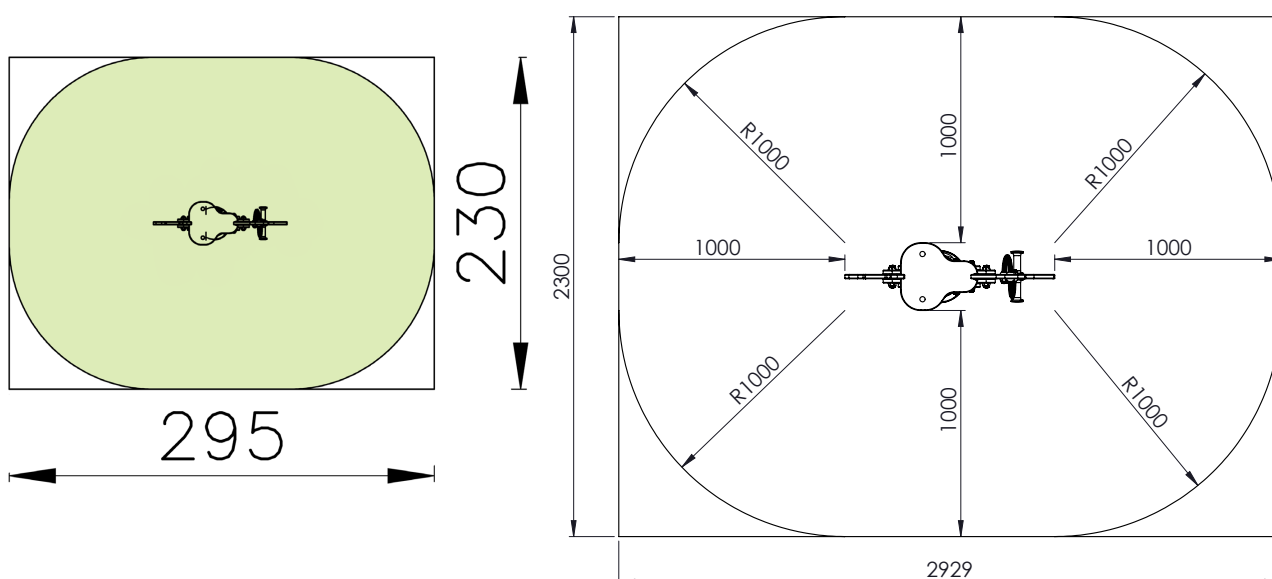

Jeu à ressort Lapin

Caractéristiques

- Dimensions : Longueur 0.90 m x Largeur : 0.30 m x Hauteur 0.90 m.
- Hauteur de chute : < 1.00 m
- Tranche d'âge : 2-6 ans
- Zone de sécurité 2.95 m x 2.30 m
- Feuille de polyéthylène HDPE
- Ressort en acier spécial 20 mm d'épaisseur
- Toutes les pièces métalliques sont traitées contre la rouille et le polyester enduit
- Tous les écrous et boulons sont entièrement protégés par des capuchons de protection en forme de fleur
- Siège HDPE antidérapant
- Poignées et repose-pieds en plastique