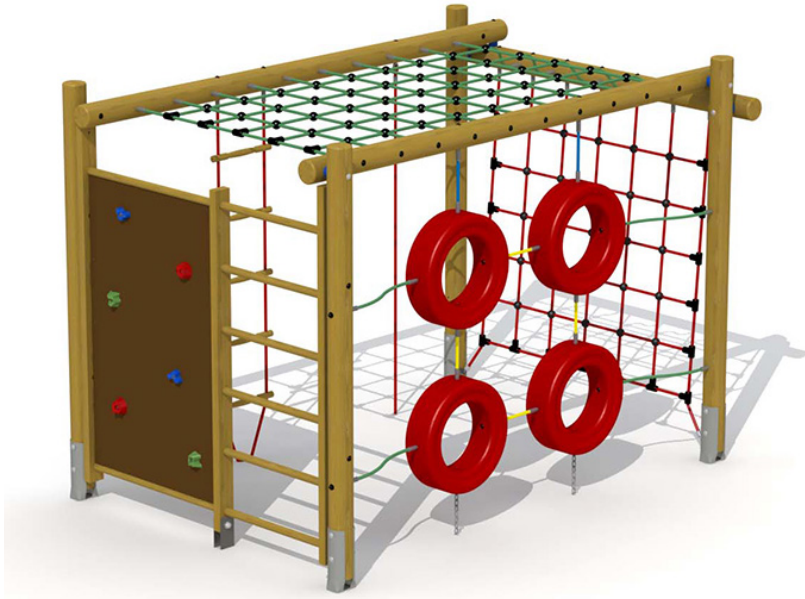

Filet Hamac

Caractéristiques

- Dimensions : Longueur 3.0 m x Largeur : 2.1 m x Hauteur 2.2 m.
- Tranche d'âge : 6-12 ans.
- Hauteur de chute : 2.08 m.
- Zone de sécurité : 6.78 m x 5.88 m.
- Type de bois : mélèze
- Poteaux ronds en bois de 12 cm d'épaisseur coupés à l'extérieur du coeur
- Echelle intégrée de 40 mm d'épaisseur
- Capuchons de protection et poignées d'escalade en plastique
- Cordes et filets en corde de polypropylène de 16 mm avec renfort en fil d'acier
- Panneau anti-dérapant étanche 18 mm d'épaisseur
- Pneus en plastique
- Base en métal enterré
- Chaînes galvanisées