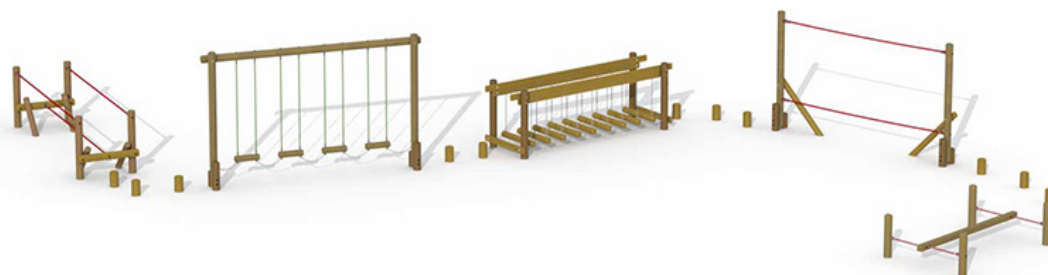

Parcours d'agileté - pas de géant