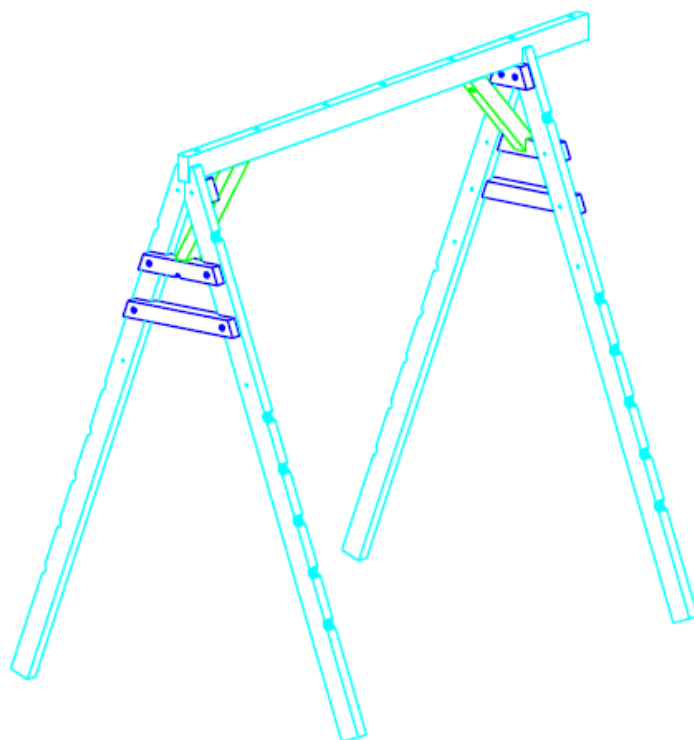

Portique simple 5 crochets – J2015

- ⇒ Usage familial
- ⇒ Pin traité classe IV
- ⇒ Poteaux 115 X 70 mm et traverses 145 X 70 mm
- ⇒ Visserie galvanisée
- ⇒ Crochets fournis
- ⇒ Surlongueur de 30 cm prévue pour le scellement des pieds dans le sol
- ⇒ Notice de montage fournie
- ⇒ Agrès vendus séparément
- ⇒ Agrès garantis 1 an
- ⇒ Les dimensions exprimées sont les valeurs d'encombrement
- ⇒ Portique 5 crochets

Références	Caractéristiques	Dimensions
PORTIQUE SIMPLE		
J2010	Portique 4 crochets	L310 X 200 H 265 cm
J2015	Portique 5 crochets	L350 X 200 H 265 cm
J2020	Portique 6 crochets	L400 X 200 H 265 cm
TOBOGGAN SYNTHETIQUE AVEC UNE VAGUE		
J2031	Toboggan seul, ni pied, ni plateforme	L285 X 55 cm
PLATEFORME SEULE AVEC TOBOGGAN		
J2032	Plateforme +toboggan	L 400 X 100 H 265 cm
PLATEFORME + TOBOGGAN POUR PORTIQUE SIMPLE		
J2034	Plateforme +toboggan	L 400 x 75 h 265 cm

Portique simple 5 crochets – J2015 – Agrès

D1535

D1530

D1525

AGRES A USAGE FAMILIAL	
Références	Caractéristiques
D1509	Balançoire face à face
D1510	Balançoire réglable avec cordage polypropylène
D1514	Balançoire coquille avec cordage polypropylène
D1515	Paire d'anneaux réglable avec cordage polypropylène
D1520	Trapèze réglable avec cordage polypropylène
D1525	Corde lisse en polypropylène
D1530	Corde à nœuds en polypropylène
D1535	Echelle de corde avec cordage polypropylène
D14600	Balancelle