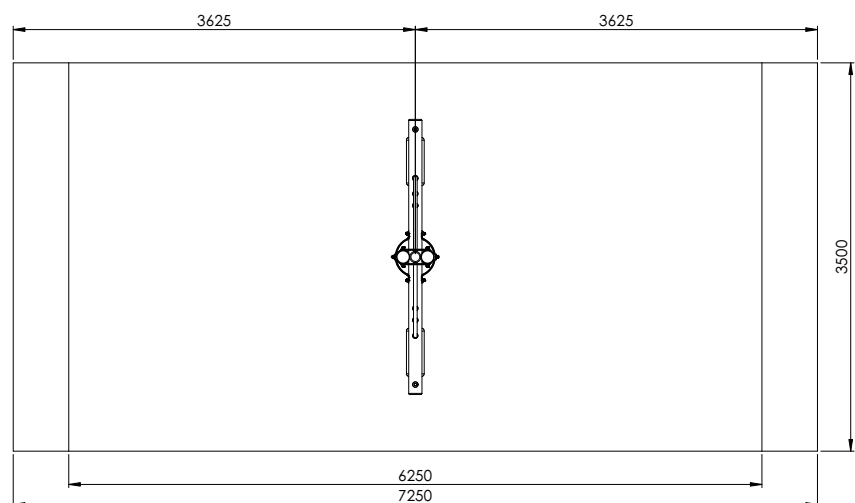

Portique celtique sans drapeau

Caractéristiques

- Dimensions : Longueur : 3.30 m x Largeur : 1.00 m x Hauteur 1.10 m.
- Hauteur de chute : < 0.60 m
- Tranche d'âge : 4-15 ans
- Zone de sécurité 6.30 m x 4.00 m
- Type de bois : mélèze
- Poteaux ronds en bois de 10 et 12 cm d'épaisseur coupés à l'extérieur du cœur
- Les supports métalliques sont traités contre la rouille et recouverts de polyester
- Sièges en caoutchouc sur chaînes galvanisées
- Crochets pivotants sans entretien
- Supports de base en métal galvanisé
- Capuchons de protection en plastique en forme de fleur