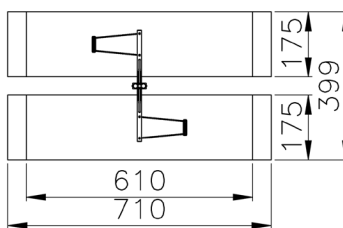

Portique celtique sans drapeau

Caractéristiques

- Dimensions : Longueur : 3.30 m x Largeur : 1.00 m x Hauteur 1.10 m.
- Hauteur de chute : < 0.60 m
- Tranche d'âge : 4-15 ans
- Zone de sécurité 6.30 m x 4.00 m
- Type de bois : mélèze
- Poteaux ronds en bois de 10 et 12 cm d'épaisseur coupés à l'extérieur du cœur
- Les supports métalliques sont traités contre la rouille et recouverts de polyester
- Sièges en caoutchouc sur chaînes galvanisées
- Crochets pivotants sans entretien
- Supports de base en métal galvanisé
- Capuchons de protection en plastique en forme de fleur