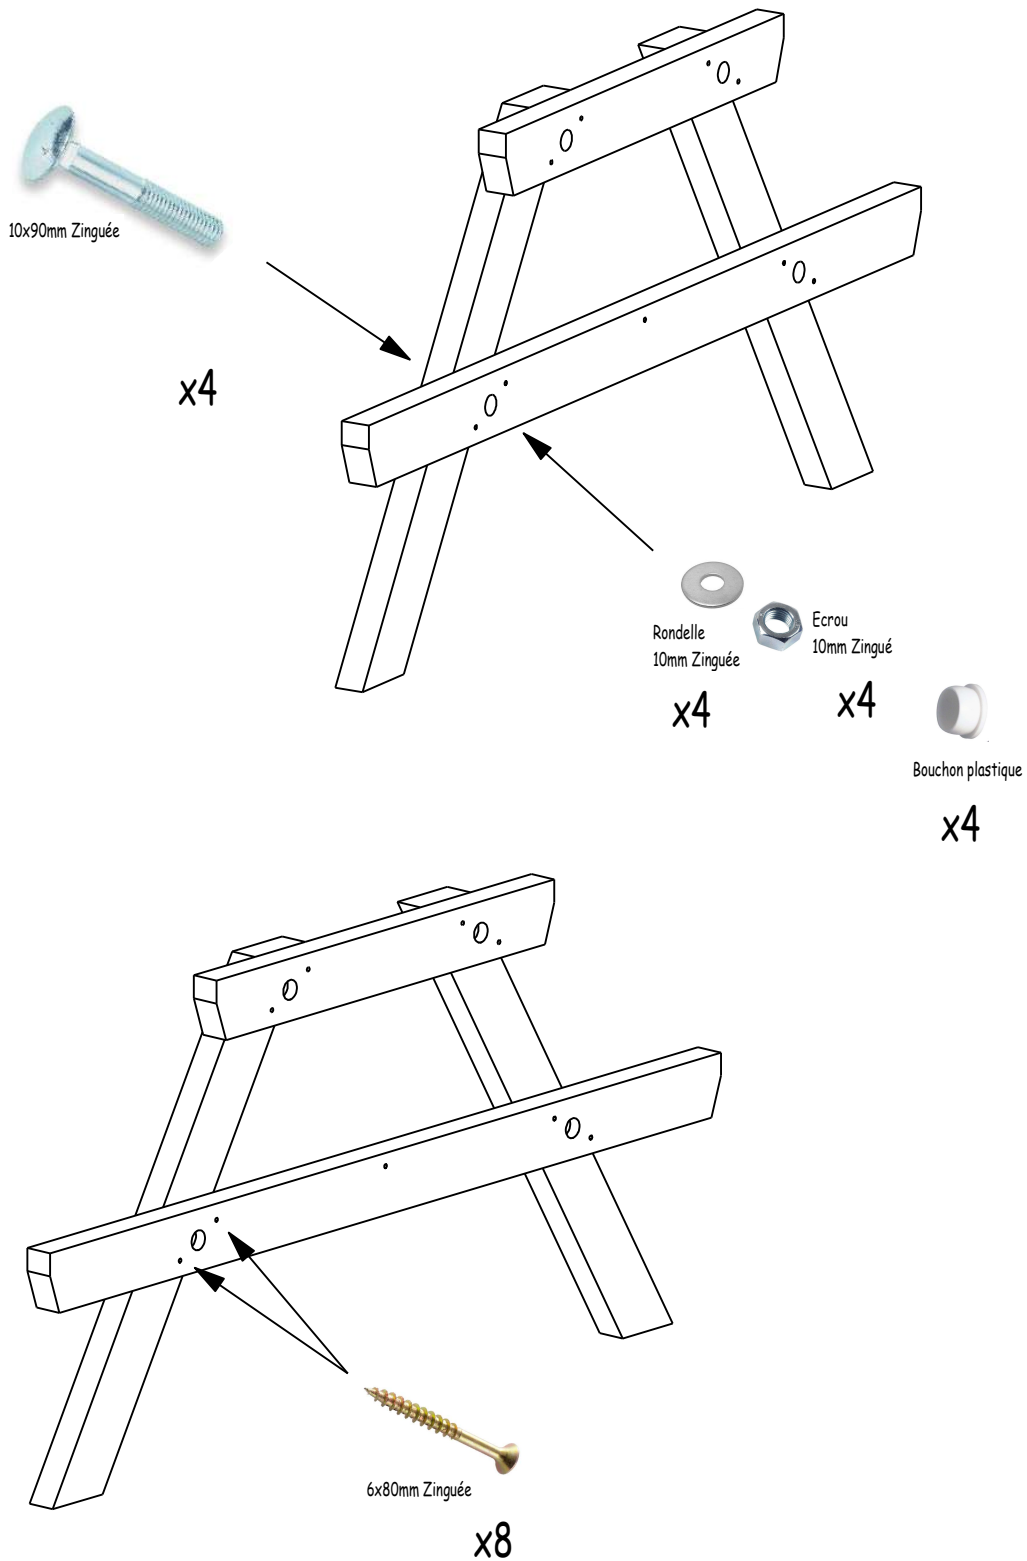

Notice de Montage

-1- Composition du colis:

4 pieds

2 traverses basse

2 traverses hautes

2 jambes de forces

9 lames de table et banc

1 sachet de quincaillerie

comprenant:

x8

10x90mm Zingué

x20

6x80mm Zinguée

x8

10mm Zinguée

x36

6x80mm

x8

Bouchon plastique

x1

Notice de montage

Notice de Montage (Suite)

-2- Le piètement:

Répéter l'opération X2

Notice de Montage (Suite)

-3- Les lames:

Notice de Montage (Fin)

-4- Les Jambes de force: