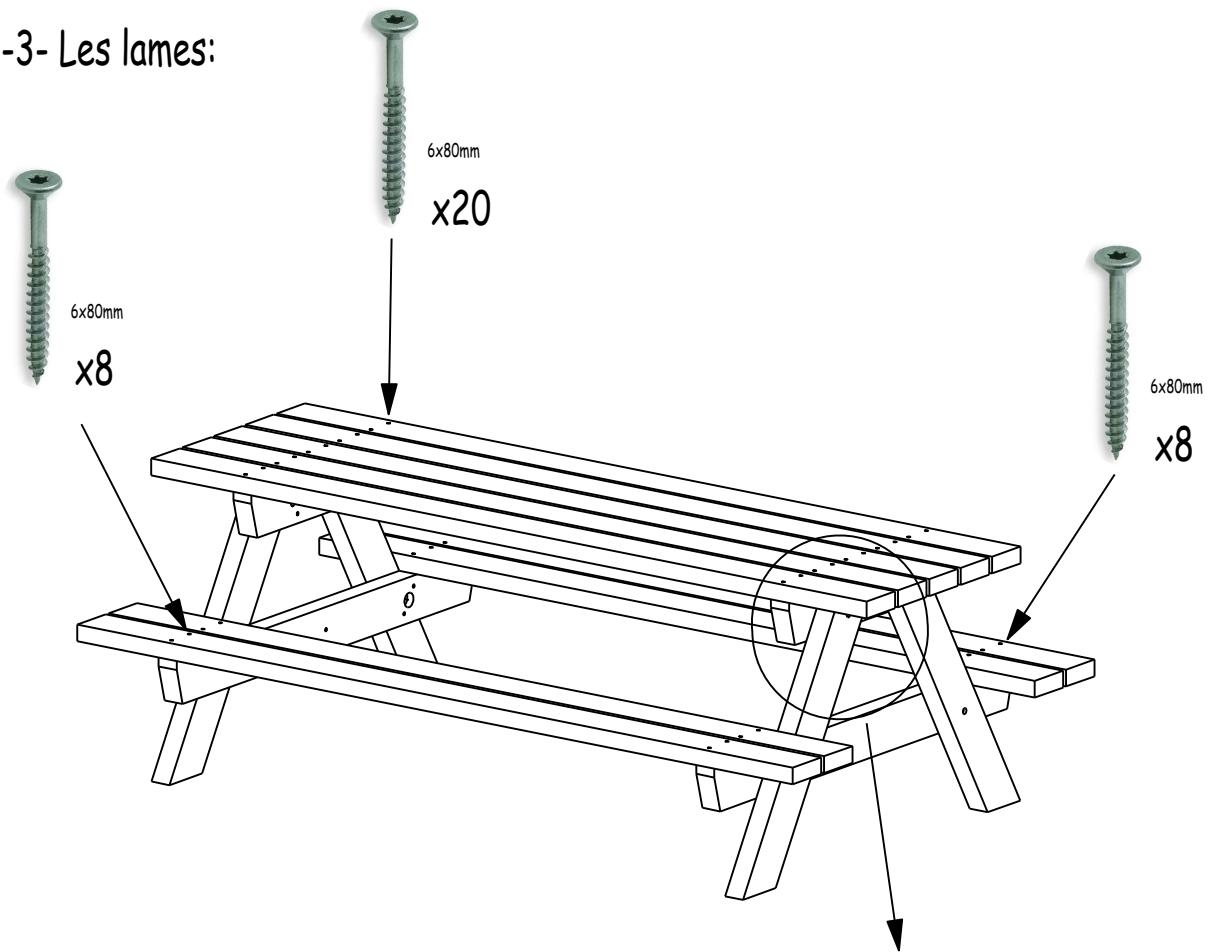

Notice de Montage (Suite)

-3- Les lames: