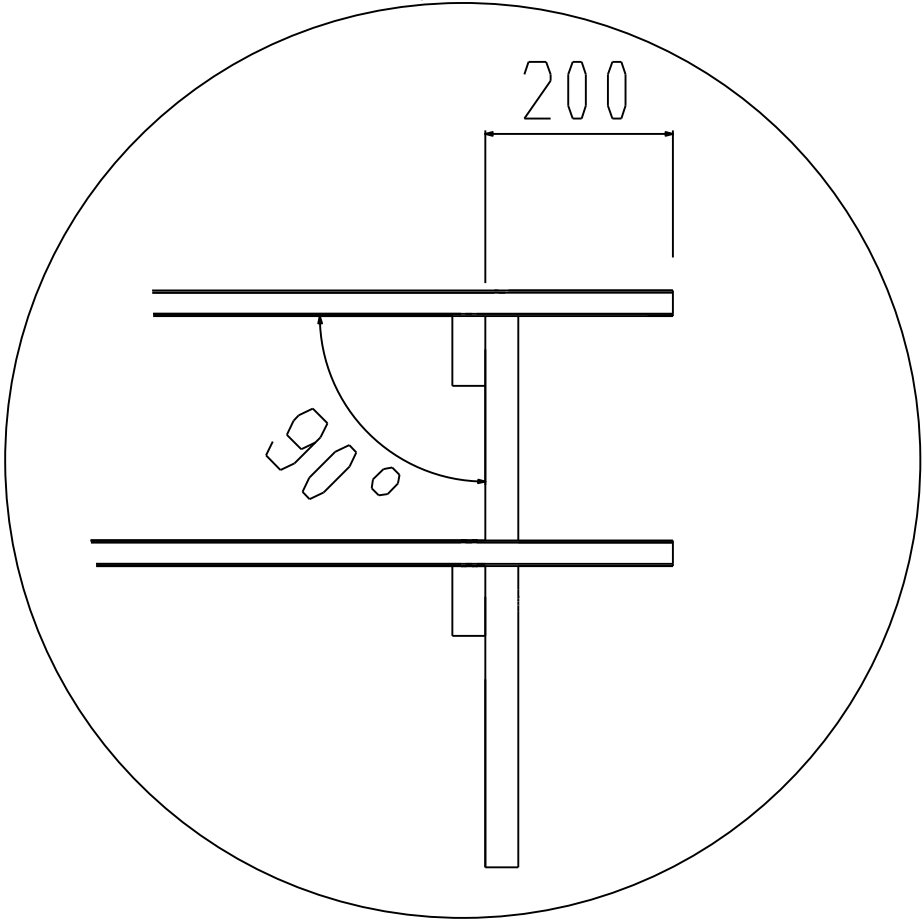

Notice de Montage (Suite)

-3- Les lames: