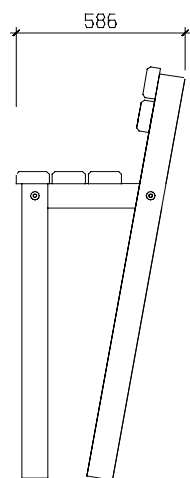

FICHE TECHNIQUE

SUD ENVIRONNEMENT

MOBEXTAN

Mobilier

Banc

Royan

Article 23123

Longueur : 200 cm

Largeur : 58,6 cm

Hauteur : 152,2 cm

Poids : 65 kg

Matière : Pin traité classe IV.

Conditionnement : En kit, prêt à monter

Echelle : 1/20

Date : 03/03/05