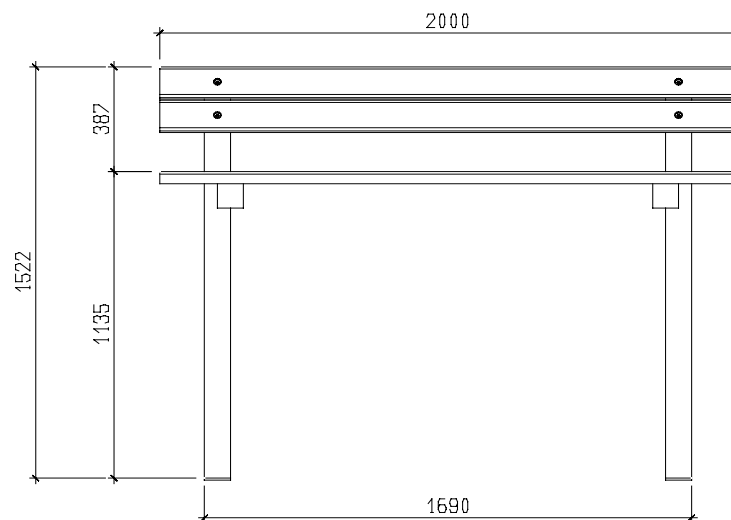

FICHE TECHNIQUE

SUD ENVIRONNEMENT

MOBEXTAN

Mobilier

Banc

Royan

Article 23123

Longueur : 200 cm

Largeur : 58,6 cm

Hauteur : 152,2 cm

Poids : 65 kg

Matière : Pin traité classe IV.

Conditionnement : En kit, prêt à monter

Echelle : 1/20

Date : 03/03/05