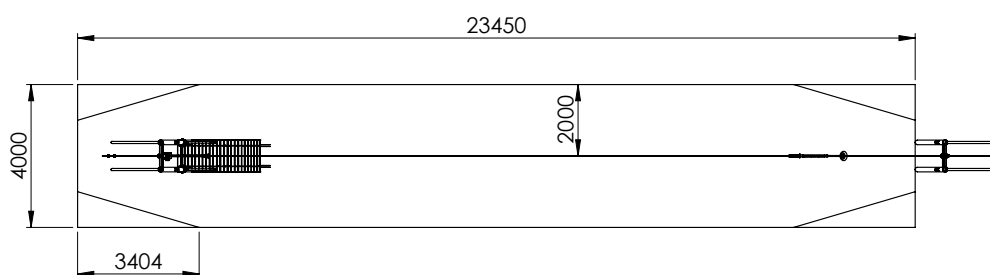

Téléphérique - I plate-forme

Caractéristiques

- Dimensions : Longueur : 25.00 m x Largeur : 0.90 m x hauteur : 4.00 m
- Hauteur de chute : < 1.00 m
- Tranche d'âge : 6.-15 ans
- Zone de sécurité : 23.45 x 4.00 m
- Poteaux métalliques de 60 et 127 mm revêtus de polyester
- Pincés de montage en aluminium
- Capuchons de poteaux en plastique
- Plateaux de quai de 35 et 45 mm d'épaisseur en mélèze
- Siège rond en caoutchouc sur chaîne galvanisée recouverte
- Coureur en acier inoxydable
- Support en caoutchouc avec frein à ressort