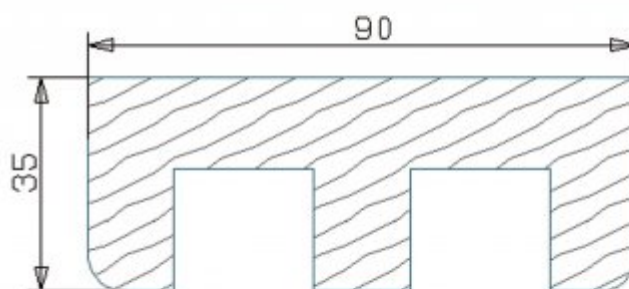

## PROFILS RAINURÉS SCAËR

Référence produit photo : profils rainurés Scaër/Briec

*PROFIL RAINURE POUR SCAER / BRIEC**PROFIL RAINURE POUR SCAER / BRIEC*

Pin traité classe IV

- Profils rainurés à visser contre poteau 9x9 cm ou 11x11 cm.
- Vis non fournies

Référence(s) / Essence(s)	Description(s) / Dimension(s) / Contenance(s)
A13089	45x35mm L 1m45
A13090	45x35mm L 1m75
A13091	45x35mm L 2m05
A13086	90x35mm L 1m45
A13087	90x35mm L 1m75
A13088	90x35mm L 2m05