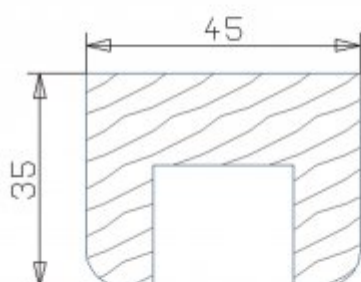

## PROFILS RAINURÉS SCAËR

Référence produit photo : profils rainurés Scaër/Briec

*PROFIL RAINURE POUR SCAER / BRIEC**PROFIL RAINURE POUR SCAER / BRIEC*

Pin traité classe IV

- Profils rainurés à visser contre poteau 9x9 cm ou 11x11 cm.
- Vis non fournies

Référence(s) / Essence(s)	Description(s) / Dimension(s) / Contenance(s)
A13089	45x35mm L 1m45
A13090	45x35mm L 1m75
A13091	45x35mm L 2m05
A13086	90x35mm L 1m45
A13087	90x35mm L 1m75
A13088	90x35mm L 2m05