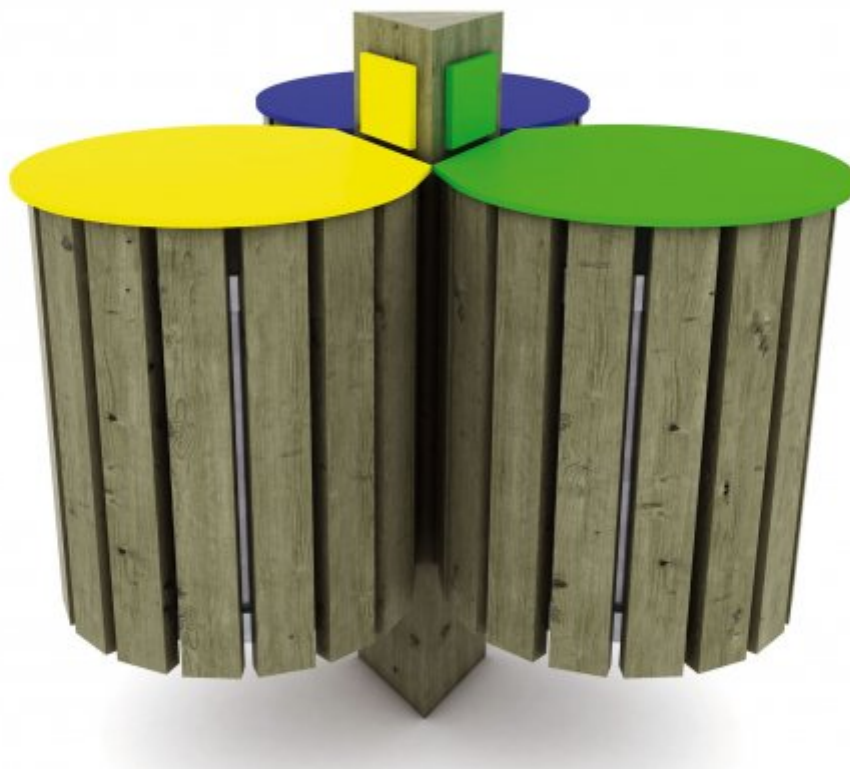

CORBEILLE DINARD

Référence produit photo : A119

A Pin traité classe IV

- Corbeille d'extérieur de tri sélectif en bois avec un pied en pin classe IV (H 150 cm, à sceller)
- Livrée montée
- Option couvercles
- Couvercle de type Fundermax (stratifié compact HPL usage extérieur)
- Charnière inox

Référence(s) / Essence(s)

A119

Description(s) / Dimension(s) / Contenance(s)

100x100 H 100cm / 150L encombrement au sol

Option(s)

Référence(s) / Essence(s)

A144

Description(s) / Dimension(s) / Contenance(s)

3 couvercles

URL source: <http://www.mobextan.fr/mobilier-d-exterieur/corbeilles-de-tri-selectif/corbeille-dinard>