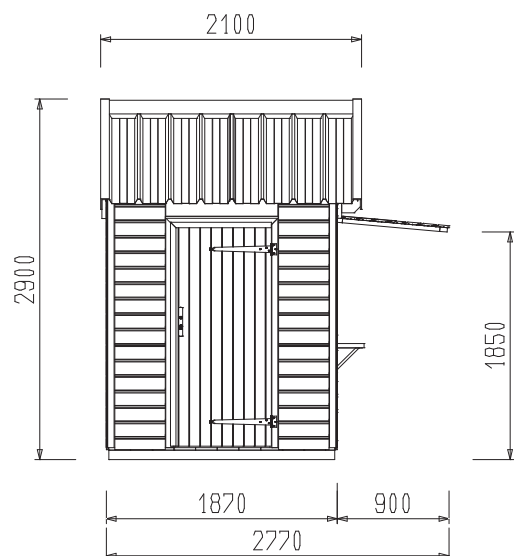

Chalet événementiel

CARACTÉRISTIQUES

- Dimensions : L 360 x l 87 x H 290cm
- Section: lames des parois :125 x18 mm
- Ossature : 60 x 35 mm
- Pannes 70 x 70 mm
- Plancher 95 x 70 et 145 x 21 mm
- Matière : pin traité autoclave classe 4 et sapin traité en autoclave classe 3
- Quincaillerie électro zinguée noire
- Toiture en cobacier bleu nuit
- Serrure en applique avec penne réglable
- Auvents montés sur vérins
- 4 tablettes montés sur équerres fournies avec l'abri (hauteur de tablette réglable)
- Plancher sur chevrons 95 mm pour déplacement possible avec un chariot élévateur
- Possibilité de placer la porte à droite ou à gauche
- Livré en kit (parois montés) avec notice de montage