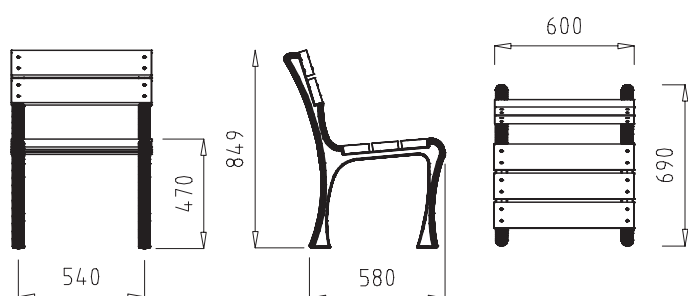

## Description

- Piètement en fonte traitée à l'oxiron
- Lames en bois exotique 1er choix
- Dimensions : Long. 600 mm
- Hauteur totale : 84,9 cm
- Profondeur : 69 cm
- Hauteur de l'assise : 47 cm