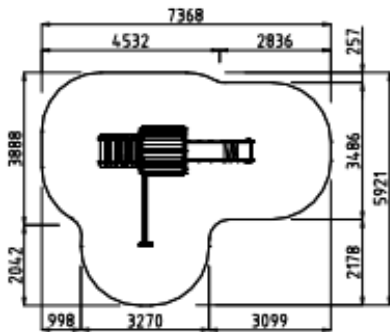

Le Fortin

Fiche Descriptive

- Panneaux en polyéthylène haute densité, sans entretien, anti-graffiti .
- Visserie en acier inoxydable
- Tranche d'âge : 3 –12 ans.
- Dimensions : 4.34 m x 2.93 m.
- Zone de sécurité : 7.40 m x 6 m .
- Hauteur de chute : 1.64 m