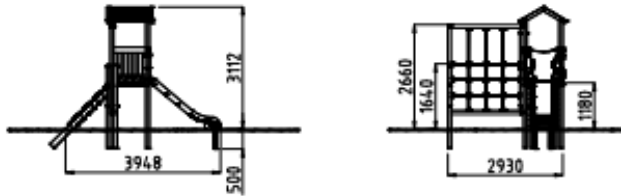

Le Fortin

Fiche Descriptive

- Panneaux en polyéthylène haute densité, sans entretien, anti-graffiti .
- Visserie en acier inoxydable
- Tranche d'âge : 3 –12 ans.
- Dimensions : 4.34 m x 2.93 m.
- Zone de sécurité : 7.40 m x 6 m .
- Hauteur de chute : 1.64 m