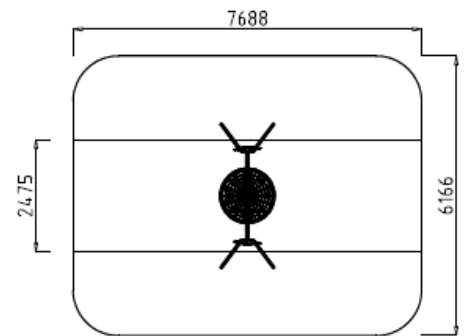

Caractéristiques du matériel :

Zone de sécurité :	18,9 m ²
Longueur :	3,17 m
Largeur :	1,22 m
Hauteur totale :	2,70 m
Hauteur de chute :	1,56 m
Tranche d'âge :	1-12 ans

E: 1/200

Spécifications du matériel :