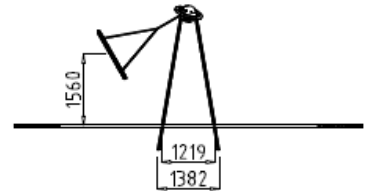

Caractéristiques du matériel :

Zone de sécurité :	18,9 m ²
Longueur :	3,17 m
Largeur :	1,22 m
Hauteur totale :	2,70 m
Hauteur de chute :	1,56 m
Tranche d'âge :	1-12 ans

E: 1/200

Spécifications du matériel :