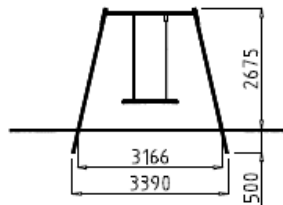

Caractéristiques du matériel :

Zone de sécurité :	18,9 m ²
Longueur :	3,17 m
Largeur :	1,22 m
Hauteur totale :	2,70 m
Hauteur de chute :	1,56 m
Tranche d'âge :	1-12 ans

E: 1/200

Spécifications du matériel :