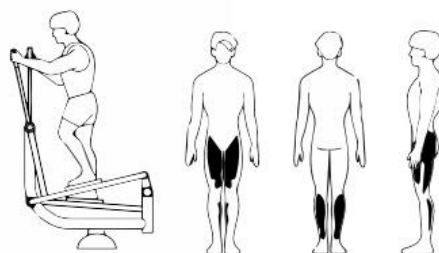

# SKI DE FOND

## CARACTÉRISTIQUES

- Dimensions: 1.13 x 0.66 x 1.52 m
- Zone de sécurité: 13.62 m<sup>2</sup>
- Hauteur de chute: 0.48m
- Norme: 16630
- Acier peint à la poudre
- Favorise la mobilité des membres supérieurs et inférieurs et améliore la flexibilité des articulations. Augmente et améliore la fonction cardio-pulmonaire.