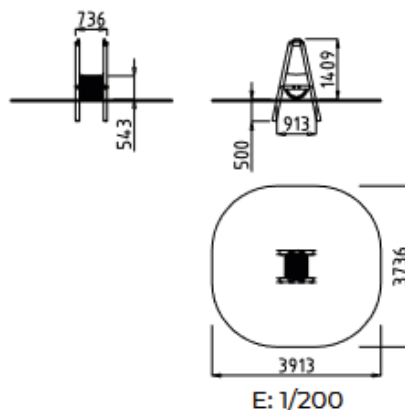

Rouleau

CARACTÉRISTIQUES

Zone de sécurité	12,78 m ²
Dimensions zone de sécurité	3,91 x 3,73 m
Dimensions	0,73 x 0,91 m
Hauteur totale	1,40 m
Hauteur de chute	0,54 m
Tranche d'âge	3 ans et plus
Produit conforme à la norme EN	1176
Produit conforme à la norme EN	16630