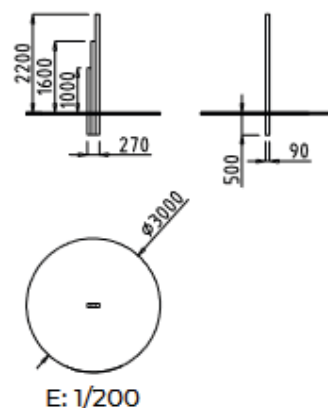

## CARACTÉRISTIQUES

<b>Zone de sécurité</b>	7,01 m <sup>2</sup>
<b>Dimensions zone de sécurité</b>	1,5 x 1,5 m
<b>Dimensions</b>	0,27 x 0,09 m
<b>Hauteur totale</b>	2,20 m
<b>Hauteur de chute</b>	0,00 m
<b>Tranche d'âge</b>	3 ans et plus
<b>Produit conforme à la norme EN</b>	1176
<b>Produit conforme à la norme EN</b>	16630