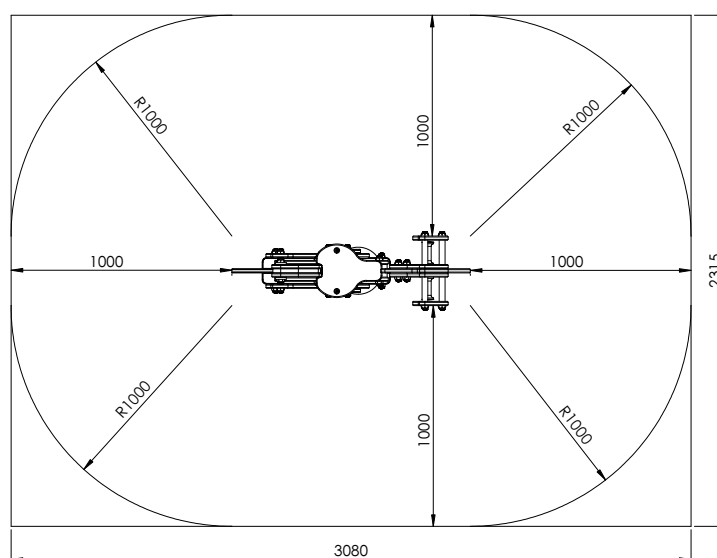

## Caractéristiques

- Dimensions : Longueur 1.10 m x Largeur 0.40 m x Hauteur 0.80 m.
- Hauteur de chute : < 1.00 m
- Tranche d'âge : 2-6 ans
- Zone de sécurité 3.08 m x 2.32 m
- Matériau en feuille de polyéthylène HDPE
- Ressort en acier spécial 20 mm d'épaisseur
- Toutes les pièces métalliques sont traitées contre la rouille et revêtues de polyester
- Tous les écrous et toutes les vis sont entièrement protégés avec des capuchons de protection en forme de fleur
- Siège en HDPE antidérapant
- Poignées en plastique et repose-pieds