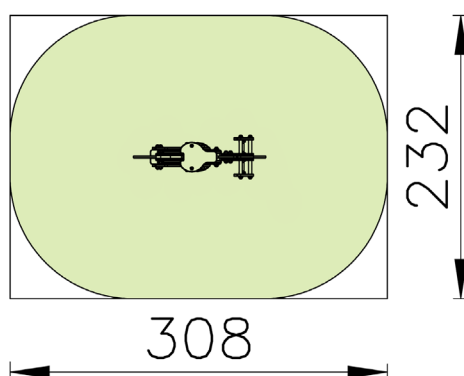

## Caractéristiques

- Dimensions : Longueur 1.10 m x Largeur 0.40 m x Hauteur 0.80 m.
- Hauteur de chute : < 1.00 m
- Tranche d'âge : 2-6 ans
- Zone de sécurité 3.08 m x 2.32 m
- Matériau en feuille de polyéthylène HDPE
- Ressort en acier spécial 20 mm d'épaisseur
- Toutes les pièces métalliques sont traitées contre la rouille et revêtues de polyester
- Tous les écrous et toutes les vis sont entièrement protégés avec des capuchons de protection en forme de fleur
- Siège en HDPE antidérapant
- Poignées en plastique et repose-pieds