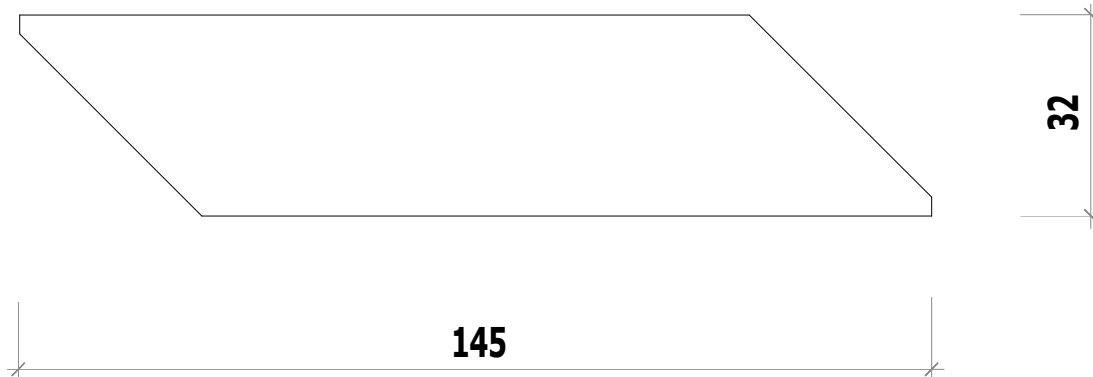

Lame PAIMPOL Pin cl4**Article:****SUD ENVIRONNEMENT**Tél. 05 63 27 02 15
info@sudenvironnement.fr**Descriptif:**

Longueur : 1m923

Largeur : 135mm utile (cette côte peut varier en fonction de l'espace laissé entre les lames.)

Epaisseur : 32 mm

Poids : 5,80 kg/lame

Matière : Pin traité en autoclave classe 4.

Articles associés:

U de fixation Santec

U de finition Santec

Poteau 9x9 cm ou 11x11 cm

Poteau Alu

Vis ou pointe inox

Plaque lisse béton 193x33

Plaque lisse béton 193x50