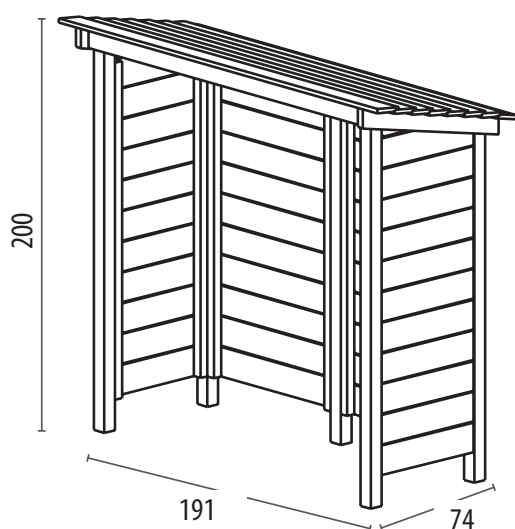

# Abri bois ht 2 m

## Caractéristiques

- Dimensions : longueur : 1.91 m x largeur : 0.74 m x hauteur : 2.00 m
- Pin traité CL IV
- Parois en lames 145 x 21 mm angles arrondis
- Poteaux 7 x 7cm
- Toiture en clin à recouvrement
- Fixation au sol non comprise
- Visserie inox
- Livré en kit, prêt à monter
- Notice de montage fournie