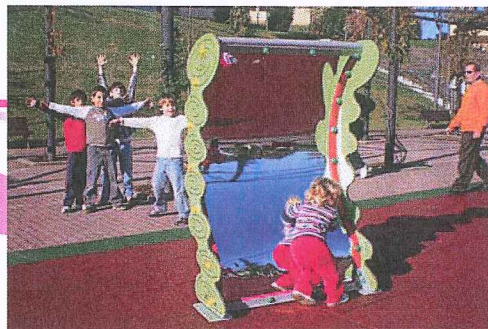

1,02 x 0,59 x 1,52 m.

Approche-toi, recule-toi, mets toi de face, de profil et, bien sûr, expérimente les déformations visuelles des côtés concaves et convexes.

CERTIFICAT
selon norme UNE-EN 1176.

Âges d'utilisation: Facile accès / De 1 à 12 ans.

Masse de la plus lourde partie: 181 Kg.

Dimensions de la plus grande partie:

1,02 x 0,59 x 1,52 m.

Espace minimal: 3,59 x 4,03 m.

Circuit PSYCHOMOTRICITE

L'ensemble de ces designs est pensé pour développer la psychomotricité avec des éléments basiques qui promeuvent les habiletés et adresses motrices de l'enfant en fonction de la position, l'équilibre statique, dynamique, et la coordination générale.

Dans le développement psychologique de l'enfant, la motricité est très importante dans la formation de la personnalité de l'enfant. Tous les mécanismes qui les rendent capables de comprendre reposent sur la motricité, par conséquent, la relation qui existe entre la motricité et l'évolution de l'intelligence est très significative. Pour tout cela, il est indispensable de souligner l'importance du jeu.