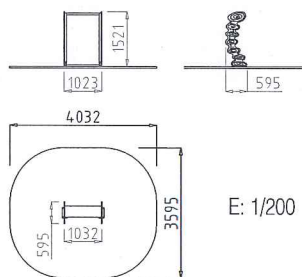

1,02 x 0,59 x 1,52 m.

Approche-toi, recule-toi, mets toi de face, de profil et, bien sûr, expérimente les déformations visuelles des côtés concaves et convexes.

CERTIFICAT
selon norme UNE-EN 1176.

Âges d'utilisation: Facile accès / De 1 à 12 ans.

Masse de la plus lourde partie: 181 Kg.

Dimensions de la plus grande partie:

1,02 x 0,59 x 1,52 m.

Espace minimal: 3,59 x 4,03 m.

Circuit PSYCHOMOTRICITE

L'ensemble de ces designs est pensé pour développer la psychomotricité avec des éléments basiques qui promeuvent les habiletés et adresses motrices de l'enfant en fonction de la position, l'équilibre statique, dynamique, et la coordination générale.