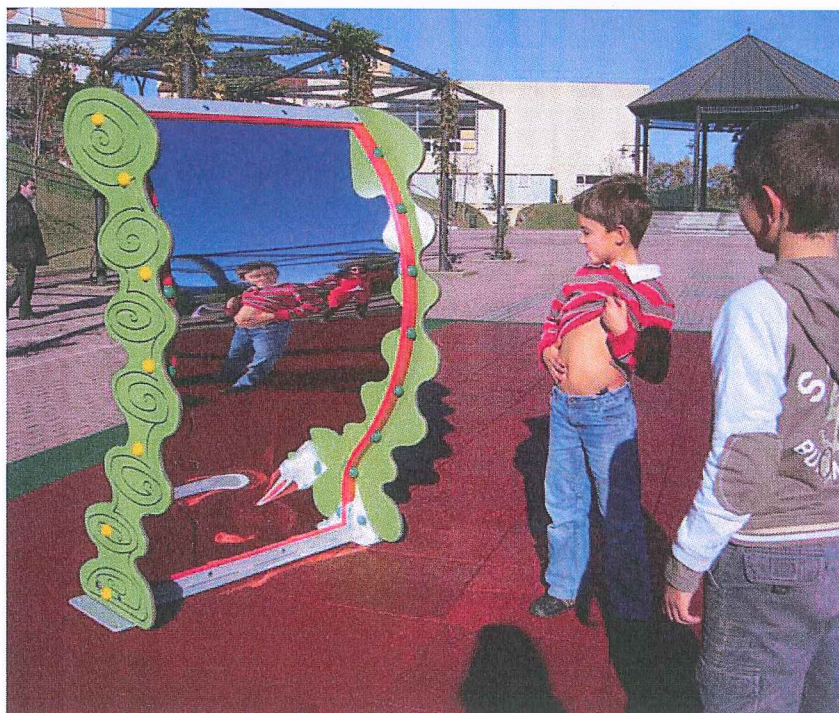

1,02 x 0,59 x 1,52 m.

Approche-toi, recule-toi, mets toi de face, de profil et, bien sûr, expérimente les déformations visuelles des côtés concaves et convexes.

CERTIFICAT
selon norme UNE-EN 1176.

Âges d'utilisation: Facile accès / De 1 à 12 ans.

Masse de la plus lourde partie: 181 Kg.

Dimensions de la plus grande partie:

1,02 x 0,59 x 1,52 m.

Espace minimal: 3,59 x 4,03 m.

Circuit PSYCHOMOTRICITE

L'ensemble de ces designs est pensé pour développer la psychomotricité avec des éléments basiques qui promeuvent les habiletés et adresses motrices de l'enfant en fonction de la position, l'équilibre statique, dynamique, et la coordination générale.

Dans le développement psychologique de l'enfant, la motricité est très importante dans la formation de la personnalité de l'enfant. Tous les mécanismes qui les rendent capables de comprendre reposent sur la motricité, par conséquent, la relation qui existe entre la motricité et l'évolution de l'intelligence est très significative. Pour tout cela, il est indispensable de souligner l'importance du jeu.