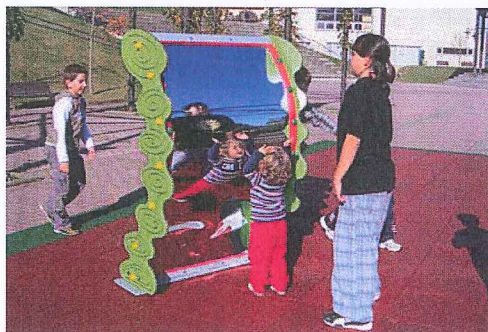

1,02 x 0,59 x 1,52 m.

Approche-toi, recule-toi, mets toi de face, de profil et, bien sûr, expérimente les déformations visuelles des côtés concaves et convexes.

CERTIFICAT
selon norme UNE-EN 1176.

Âges d'utilisation: Facile accès / De 1 à 12 ans.

Masse de la plus lourde partie: 181 Kg.

Dimensions de la plus grande partie:

1,02 x 0,59 x 1,52 m.

Espace minimal: 3,59 x 4,03 m.

Circuit PSYCHOMOTRICITE

L'ensemble de ces designs est pensé pour développer la psychomotricité avec des éléments basiques qui promeuvent les habiletés et adresses motrices de l'enfant en fonction de la position, l'équilibre statique, dynamique, et la coordination générale.

Dans le développement psychologique de l'enfant, la motricité est très importante dans la formation de la personnalité de l'enfant. Tous les mécanismes qui les rendent capables de comprendre reposent sur la motricité, par conséquent, la relation qui existe entre la motricité et l'évolution de l'intelligence est très significative. Pour tout cela, il est indispensable de souligner l'importance du jeu.