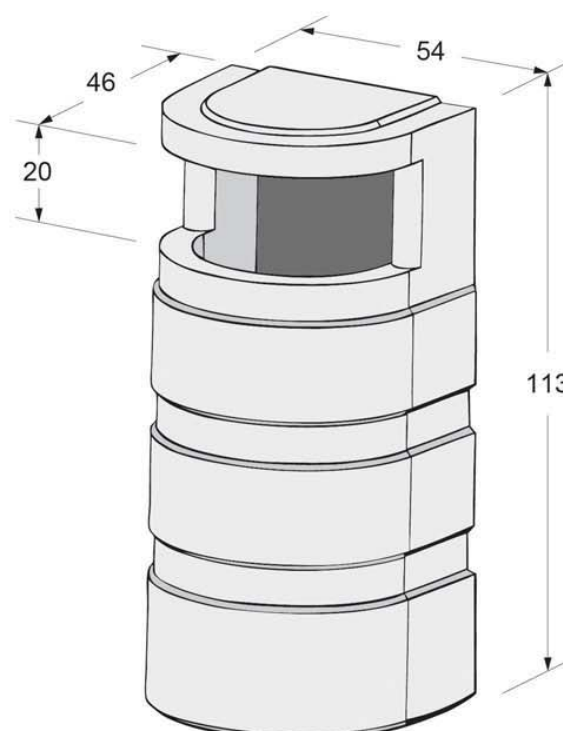

Caractéristiques

Capacité : 100 L

Hauteur : 113 cm

Largeur : 54 cm

Profondeur : 46 cm

Poids : 225 kg

Installation : à poser

Manutention par sangles (non fournies)

Porte et cercle porte-sac en acier galvanisé
peints en noir

Conditionnement

A l'unité sur palette perdue en bois

Livrée montée (clé triangle fournie)

Parement

Gris sablé

Ocre sablé

Codes articles :