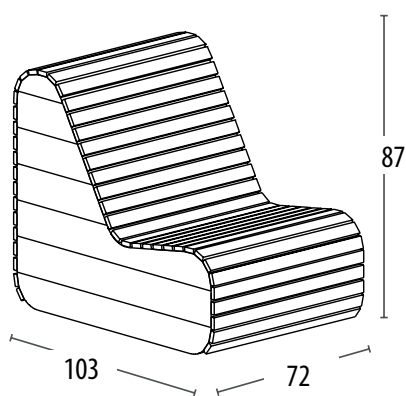

Banquette SUN simple

CARACTÉRISTIQUES

- Lames 45 x 17 mm en pin traité CL IV
- Finition angles arrondis
- Visserie inox
- Livré monté

Dimensions en cm