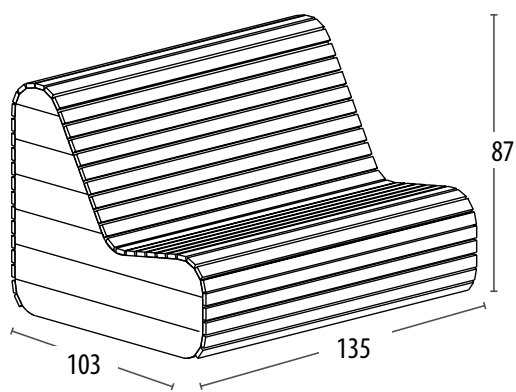

Banquette SUN double

CARACTÉRISTIQUES

- Lames 45 x 17 mm en pin traité CL IV
- Finition angles arrondis
- Visserie inox
- Livré monté

Dimensions en cm