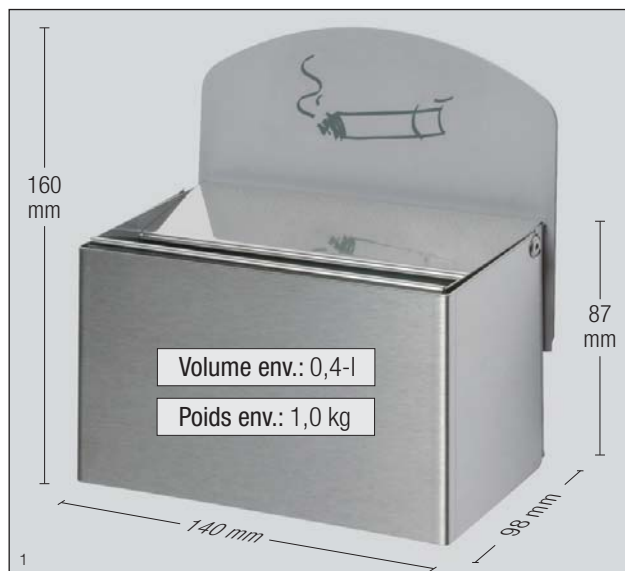

## avec panneau!

Nos cendriers ainsi que le seau intérieur sont en acier INOX.

Le panneau arrière est en tôle acier galvanisé, revêtu par poudre époxy Anti UV coloris argent.

Nos cendriers sont livrés avec des accessoires de montage et leurs pictogrammes.

Photo : Cendrier mural Inox, avec panneau et pictogramme cigarette !

Photo : Cendrier mural Inox, avec panneau et pictogramme cigarette !

Photo : Cendrier mural Inox, avec panneau et pictogramme cigarette !

H x P x L (mm)	1200 x 800
= 130 x 120 x 190	= 180
= 150 x 165 x 235	= 130
= 550 x 145 x 220	= 80