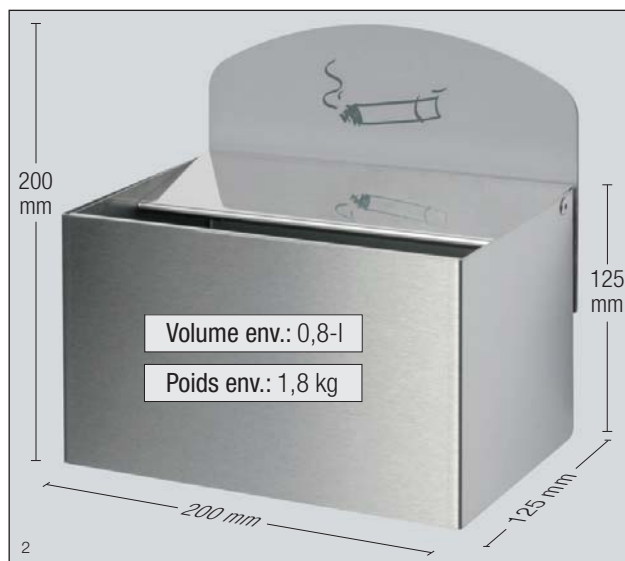

## avec panneau!

Nos cendriers ainsi que le seau intérieur sont en acier INOX.

Le panneau arrière est en tôle acier galvanisé, revêtu par poudre époxy Anti UV coloris argent.

Nos cendriers sont livrés avec des accessoires de montage et leurs pictogrammes.

Photo : Cendrier mural Inox, avec panneau et pictogramme cigarette !

Photo : Cendrier mural Inox, avec panneau et pictogramme cigarette !

Photo : Cendrier mural Inox, avec panneau et pictogramme cigarette !

H x P x L (mm)	1200 x 800
= 130 x 120 x 190	= 180
= 150 x 165 x 235	= 130
= 550 x 145 x 220	= 80