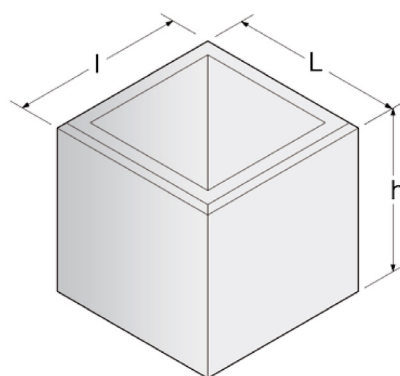

# Jardiniere béton carré Oz

## CARACTÉRISTIQUES

Dimensions cm (L x l x h)	Poids (kg)
50 x 50 x 50	165
60 x 60 x 50	220
80 x 80 x 45	230
100 x 100 x 50	400
150 x 150 x 50	800
150 x 150 x 75	1060

### Conditionnement :

À l'unité sur palette perdue en bois Élément monobloc

1 trou d'évacuation en fond :  $\varnothing$  4 cm