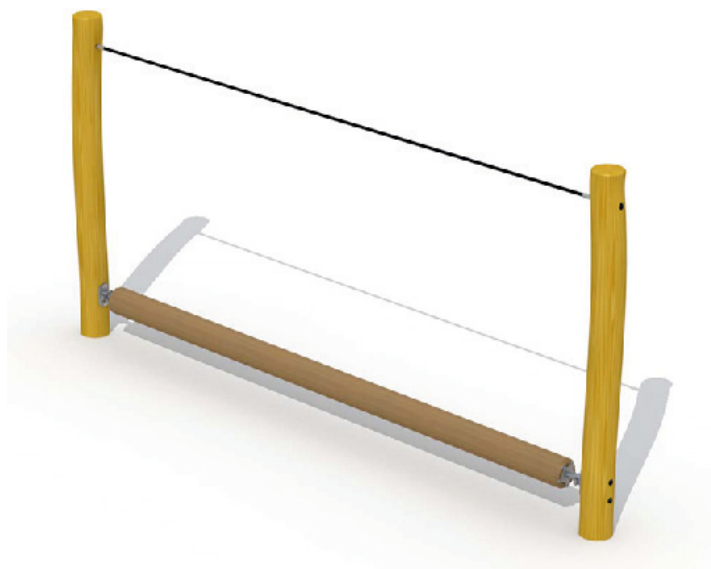

Jeu Equilibrus

CARACTÉRISTIQUES

Zone de sécurité	3.15 x 6.50 m
Dimensions	3.60 x 0.30 m
Hauteur totale	1.70 m
Hauteur de chute	0.30 m
Tranche d'âge	4 - 12 ans
Produit conforme à la norme EN	1176

MATÉRIAUX

- Bois : Robinier
- Axes pivotants en inox
- Cordage avec du câble d'acier