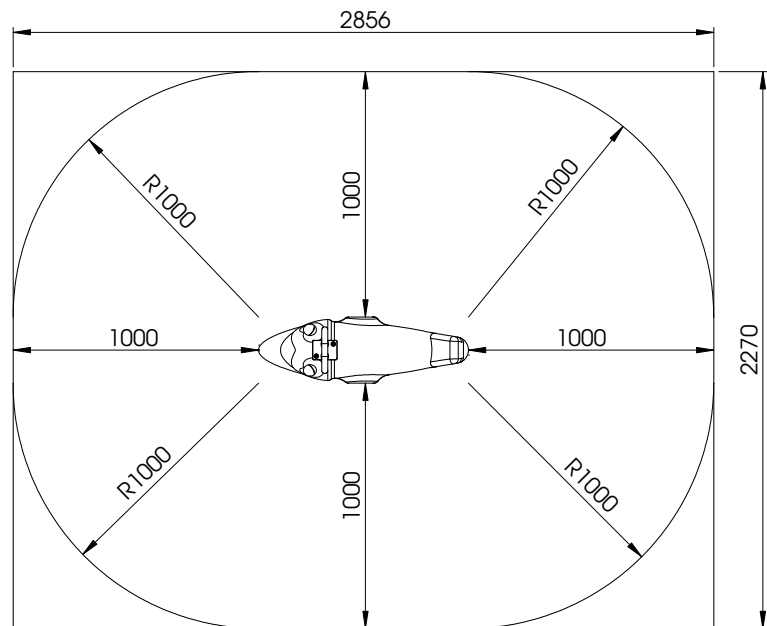

Jeu à ressort Poisson rouge

Caractéristiques

- Dimensions : Longueur 0.80 m x Largeur : 0.30 m x Hauteur 0.60 m.
- Hauteur de chute : < 0.70 m
- Tranche d'âge : 2-6 ans
- Zone de sécurité 2.27 m x 2.86 m
- Type de bois : Robinier
- Ressort en acier spécial 20 mm d'épaisseur
- Toutes les pièces métalliques sont traitées contre la rouille et le polyester enduit
- Capuchons de protection en forme de fleur