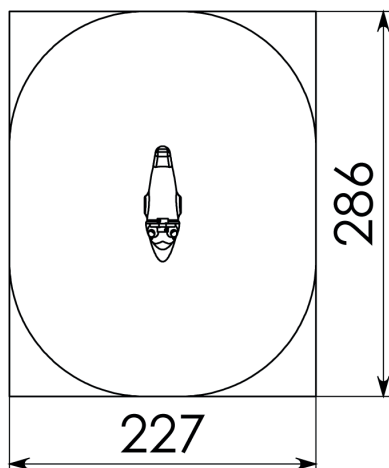

Jeu à ressort Poisson rouge

Caractéristiques

- Dimensions : Longueur 0.80 m x Largeur : 0.30 m x Hauteur 0.60 m.
- Hauteur de chute : < 0.70 m
- Tranche d'âge : 2-6 ans
- Zone de sécurité 2.27 m x 2.86 m
- Type de bois : Robinier
- Ressort en acier spécial 20 mm d'épaisseur
- Toutes les pièces métalliques sont traitées contre la rouille et le polyester enduit
- Capuchons de protection en forme de fleur