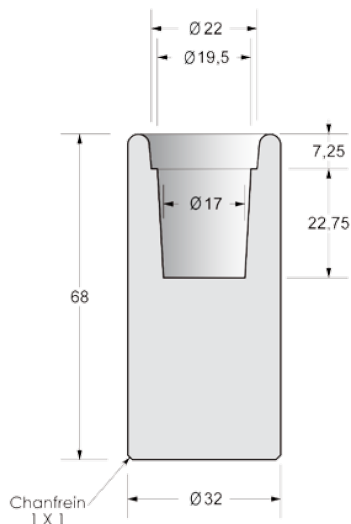

Cendrier BALTAZAR

Caractéristiques

- Diamètres extérieurs : 32 cm
- Diamètre intérieur : 22 cm en tête
- Hauteur : 68 cm
- Chanfreins : 1 X 1 cm en partie basse
- Poids : 113 kg
- Installation : à poser ou à sceller (colle non fournie)
- Manutention par sangles (non fournies)

Parement

Option

Coupelle INOX
Ø21 cm