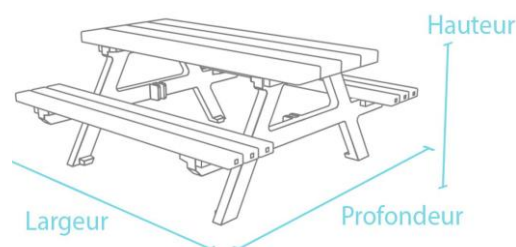

100%
Plastique revalorisé

Description

- Coloris marron teinté dans la matière
- Pied monobloc (sans visserie, ne se déséquerre pas)
- Plateau de table monobloc renforcé (stable et robuste)
- Lame d'assise renforcée (aucune déformation)
- N'absorbe, ni la chaleur ni l'humidité
- Sans traverse sous la table (espace libre pour les jambes)
- Prévu pour les P.M.R. aux 2 extrémités (ISOLA 2)
- Longueur 200 cm / Largeur 174 cm / Hauteur 78 cm
- Poids de l'ensemble 171 Kg / Référence FGB10200
- Recyclage de 5200 bouteilles

Groupe de sièges Isola 2, Longueur : 200 cm

Couleur	Dimension l x P x H (env. cm)	Poids (env. kg)
marron	200 x 174 x 78	171,0

- Lattes : Type Premium
- 6 lames de banc : 200 x 10 x 4,7 cm
- 1 plateau de table : 200 x 75 x 6,5 cm
- Hauteur de l'assise : 46 cm
- Hauteur de la table : 76 cm
- Surface de la table : 75 x 200 cm
- À cheviller

Équipement conforme à l'arrêté du ministère de l'emploi, de la cohésion sociale et du logement du 01 août 2006 fixant les dispositions pour l'application des articles R.111-19 à R.111-19-3 et R.111-19-6 relatives à l'accessibilité aux personnes handicapées des établissements recevant du public. Texte 14 sur 104 - article 5 (hauteur 70 cm - largeur 60 cm - profondeur 30 cm)