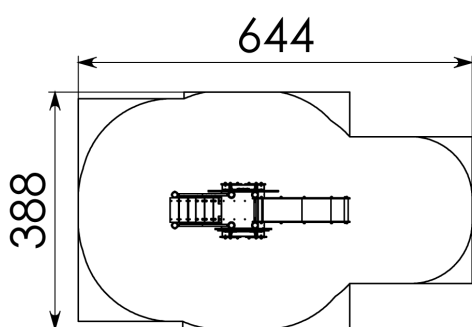

### Caractéristiques

- Dimensions : Longueur 3.0 m x Largeur : 1.0 m x Hauteur 1.6 m.
- Tranche d'âge : 2-6 ans.
- Hauteur de chute : 0.85 m.
- Zone de sécurité : 3.88 x 6.44 m.
- Type de bois : mélèze
- Plaque coulissante en acier inoxydable
- Feuille de polyéthylène HDPE
- Rampes en métal recouvertes de polyester