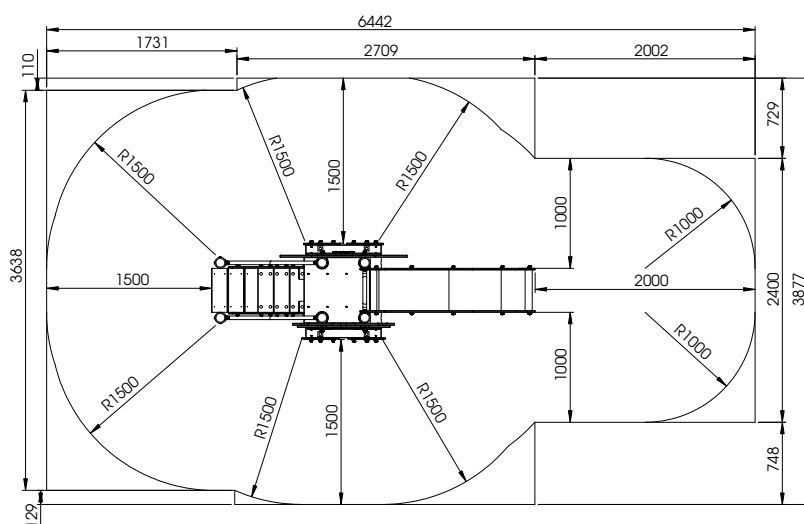

### Caractéristiques

- Dimensions : Longueur 3.0 m x Largeur : 1.0 m x Hauteur 1.6 m.
- Tranche d'âge : 2-6 ans.
- Hauteur de chute : 0.85 m.
- Zone de sécurité : 3.88 x 6.44 m.
- Type de bois : mélèze
- Plaque coulissante en acier inoxydable
- Feuille de polyéthylène HDPE
- Rampes en métal recouvertes de polyester