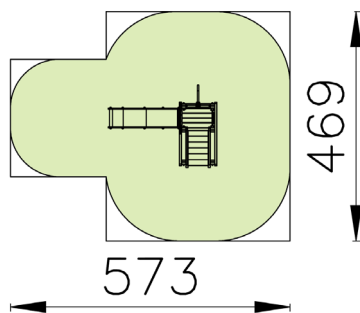

### Caractéristiques

- Dimensions : Longueur : 2.20 m x Largeur : 1.70 m x Hauteur 1.90 m.
- Hauteur de chute : < 1.00 m
- Tranche d'âge : 2-6 ans
- Zone de sécurité 5.73 m x 4.69 m
- Type de bois : mélèze et chêne
- Poteaux carrés de 9 x 9 cm
- Toboggan en acier inoxydable avec flancs en polyéthylène HDPE
- Matériau en feuille de polyéthylène HDPE
- Toutes les pièces métalliques sont traitées contre la rouille et revêtues de polyester
- Supports de base galvanisés
- Poignées d'escalade en plastique