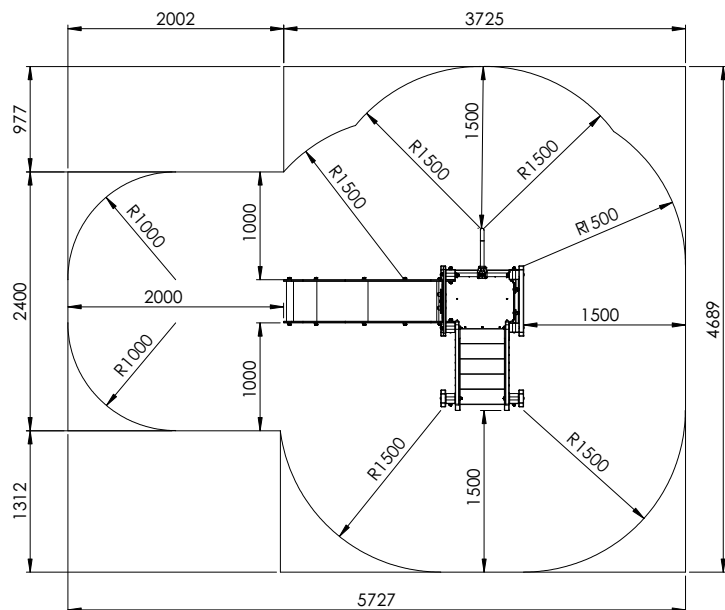

### Caractéristiques

- Dimensions : Longueur : 2.20 m x Largeur : 1.70 m x Hauteur 1.90 m.
- Hauteur de chute : < 1.00 m
- Tranche d'âge : 2-6 ans
- Zone de sécurité 5.73 m x 4.69 m
- Type de bois : mélèze et chêne
- Poteaux carrés de 9 x 9 cm
- Toboggan en acier inoxydable avec flancs en polyéthylène HDPE
- Matériau en feuille de polyéthylène HDPE
- Toutes les pièces métalliques sont traitées contre la rouille et revêtues de polyester
- Supports de base galvanisés
- Poignées d'escalade en plastique