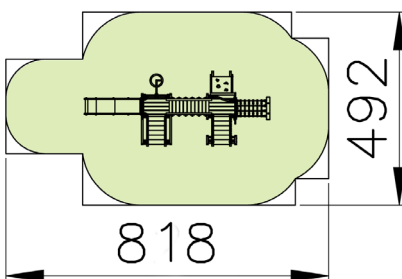

Caractéristiques

- Dimensions : Longueur : 4.70 m x Largeur : 1.90 m x Hauteur 1.90 m.
- Hauteur de chute : < 1.00 m
- Tranche d'âge : 2-6 ans
- Zone de sécurité 8.18 m x 4.92 m
- Type de bois : mélèze et chêne
- Poteaux carrés de 9 x 9 cm
- Glissière en acier inoxydable avec parois latérales en polyéthylène HDPE
- Feuille de polyéthylène HDPE
- Toutes les pièces métalliques sont traitées contre la rouille et le polyester enduit
- Cordes et filets en corde de polypropylène de 16 mm avec renfort en fil d'acier
- Poignées d'escalade en plastique
- Paroi antidérapante
- Supports de base galvanisé