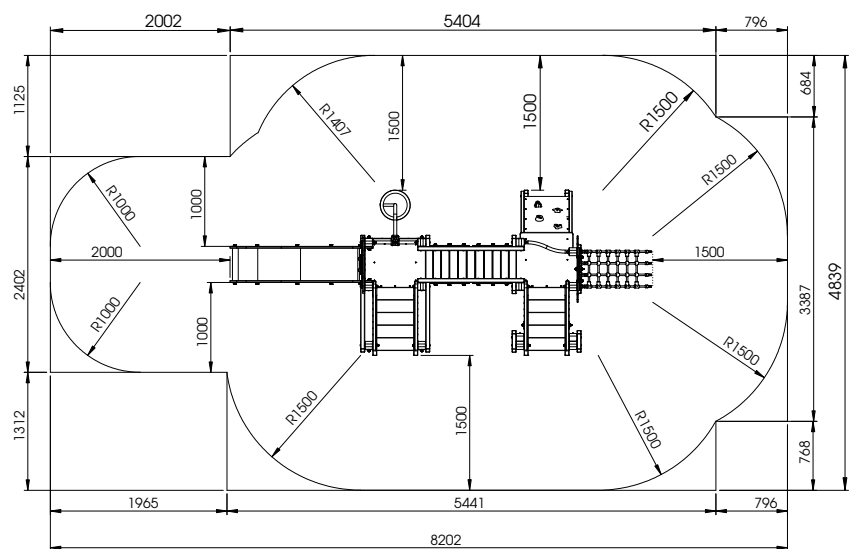

Caractéristiques

- Dimensions : Longueur : 4.70 m x Largeur : 1.90 m x Hauteur 1.90 m.
- Hauteur de chute : < 1.00 m
- Tranche d'âge : 2-6 ans
- Zone de sécurité 8.18 m x 4.92 m
- Type de bois : mélèze et chêne
- Poteaux carrés de 9 x 9 cm
- Glissière en acier inoxydable avec parois latérales en polyéthylène HDPE
- Feuille de polyéthylène HDPE
- Toutes les pièces métalliques sont traitées contre la rouille et le polyester enduit
- Cordes et filets en corde de polypropylène de 16 mm avec renfort en fil d'acier
- Poignées d'escalade en plastique
- Paroi antidérapante
- Supports de base galvanisé