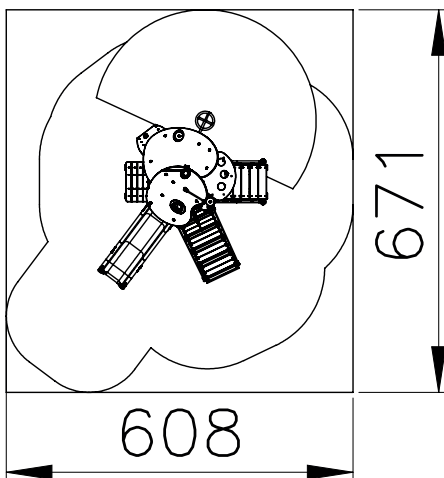

La Belle au bois dormant

Caractéristiques

- Dimensions : Longueur : 3.10 m x Largeur : 3.00 m x Hauteur 4.40 m.
- Hauteur de chute : 1.90 m
- Tranche d'âge : 3-6 ans
- Zone de sécurité 6.08 m x 6.71 m
- Type de bois : mélèze
- Poteaux de bois ronds de 10 cm d'épaisseur coupés à l'extérieur du cœur
- Toutes les pièces métalliques sont recouvertes de polyester
- Feuille de polyéthylène HDPE
- Cordes en corde de polypropylène de 16 mm avec renfort en fil d'acier
- Lame en plastique
- Poignées, volant et poignées d'escalade en plastique
- Capuchons de protection en forme de fleur
- Supports en métal galvanisé
- Caillebotis antidérapant