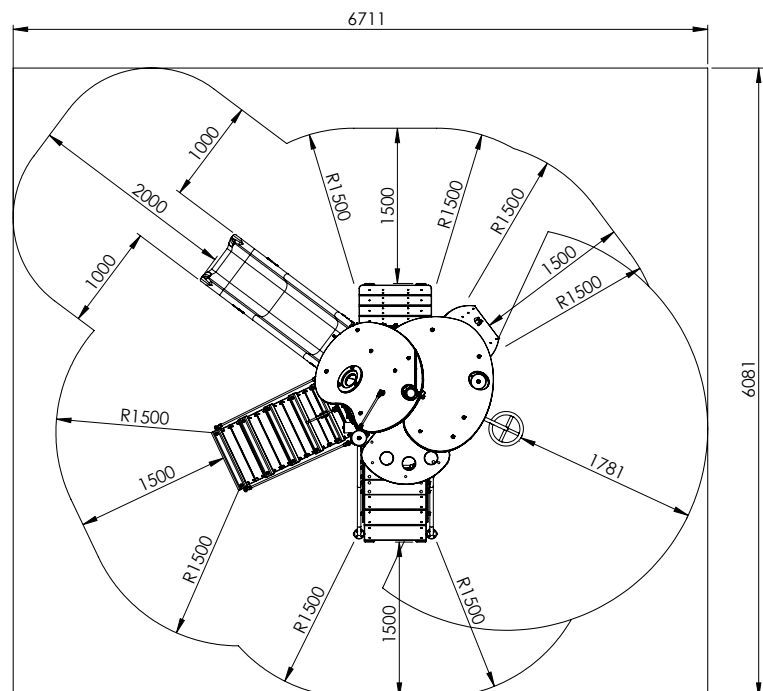

La Belle au bois dormant

Caractéristiques

- Dimensions : Longueur : 3.10 m x Largeur : 3.00 m x Hauteur 4.40 m.
- Hauteur de chute : 1.90 m
- Tranche d'âge : 3-6 ans
- Zone de sécurité 6.08 m x 6.71 m
- Type de bois : mélèze
- Poteaux de bois ronds de 10 cm d'épaisseur coupés à l'extérieur du cœur
- Toutes les pièces métalliques sont recouvertes de polyester
- Feuille de polyéthylène HDPE
- Cordes en corde de polypropylène de 16 mm avec renfort en fil d'acier
- Lame en plastique
- Poignées, volant et poignées d'escalade en plastique
- Capuchons de protection en forme de fleur
- Supports en métal galvanisé
- Caillebotis antidérapant