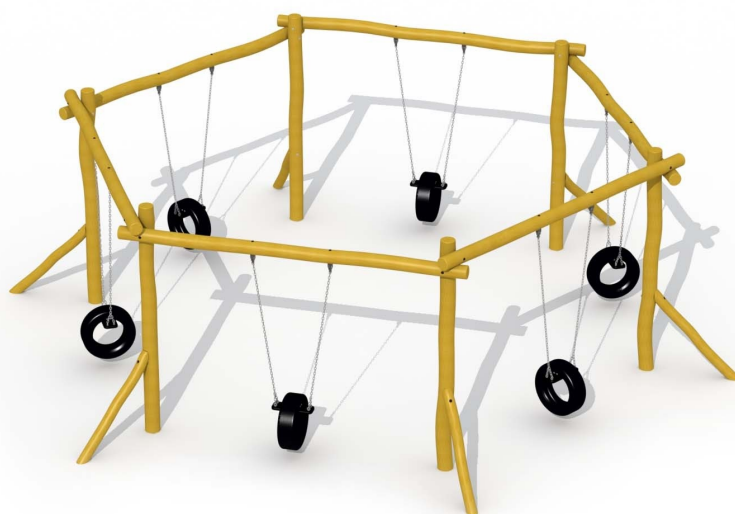

BALANCOIRE HEXAGONALE EN ROBINIER

CARACTÉRISTIQUES

- Type de bois: Robinier
- Fixation en inox
- Dimensions: 8.4 x 8.4 x 2.6 m
- Hauteur de chute: 1.50 m
- Zone de sécurité: 61 m²
- Age: 4 - 15 ans
- Certification: EN-1176
- Sièges en caoutchouc et chaînes galvanisées