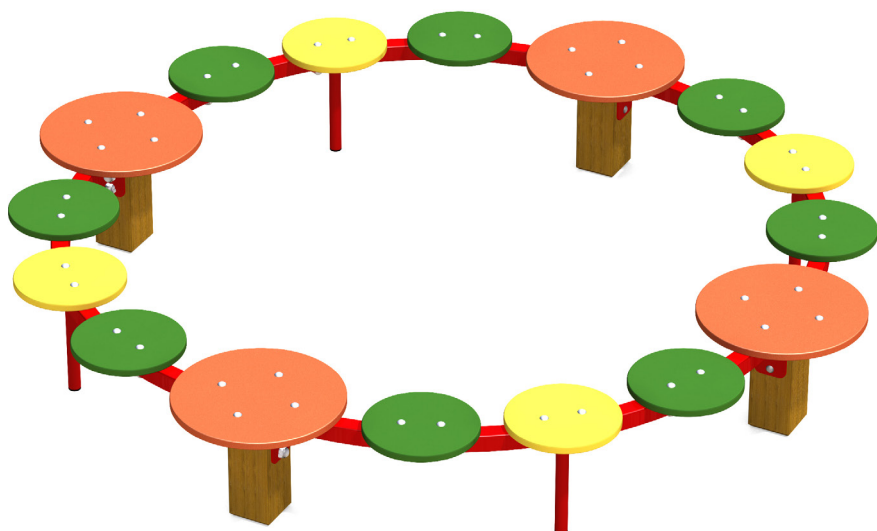

Cercle des sorciers - 16 sièges

Caractéristiques

- Bois : chêne
- Poteaux carrés 12 x 12 cm
- tranche d'âge : 4-10 ans
- Disques en polyéthylène en diverses couleurs selon disponibilité
- Supports métalliques en revêtement polyester
- Encombrement : Ø 2.5 x H 0,4 m