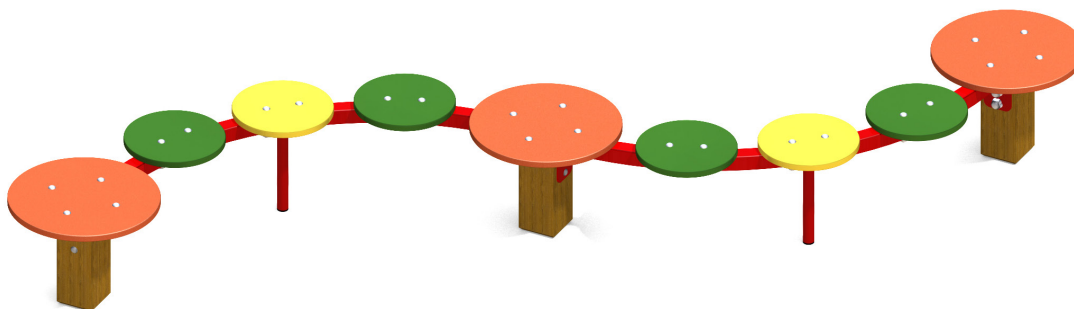

# Banc des sorciers - 9 sièges

## Caractéristiques

- Bois mélèze et padouck
- Poteaux carrés 9 x 9 cm et 12 x 12 cm
- Disques en polyéthylène en diverses couleurs selon disponibilité
- Supports métalliques en polyester coating
- Encombrement : 3.3 x 1 x 0.4 m
- Âge : de 4 à 10 ans