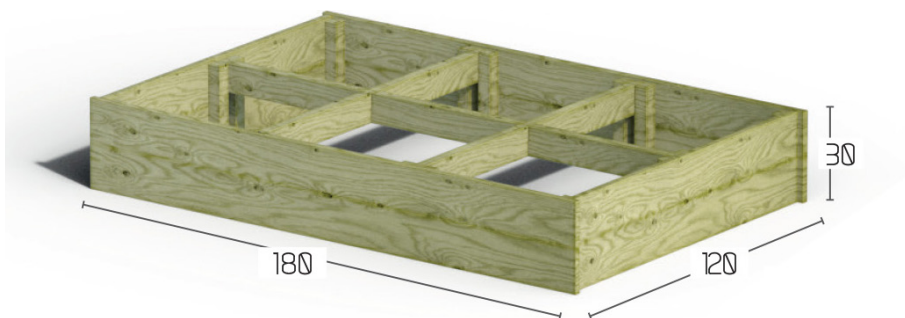

Carré potager

Caractéristiques

- Pin traité cl IV
- Bac composé de lames 145 x 21 mm
- Séparation en lames 95 x 35 mm
- Finition angles arrondis
- Visserie inox
- Livré en kit (Côtés montés)
- Notice de montage fournie
- Modèle à poser