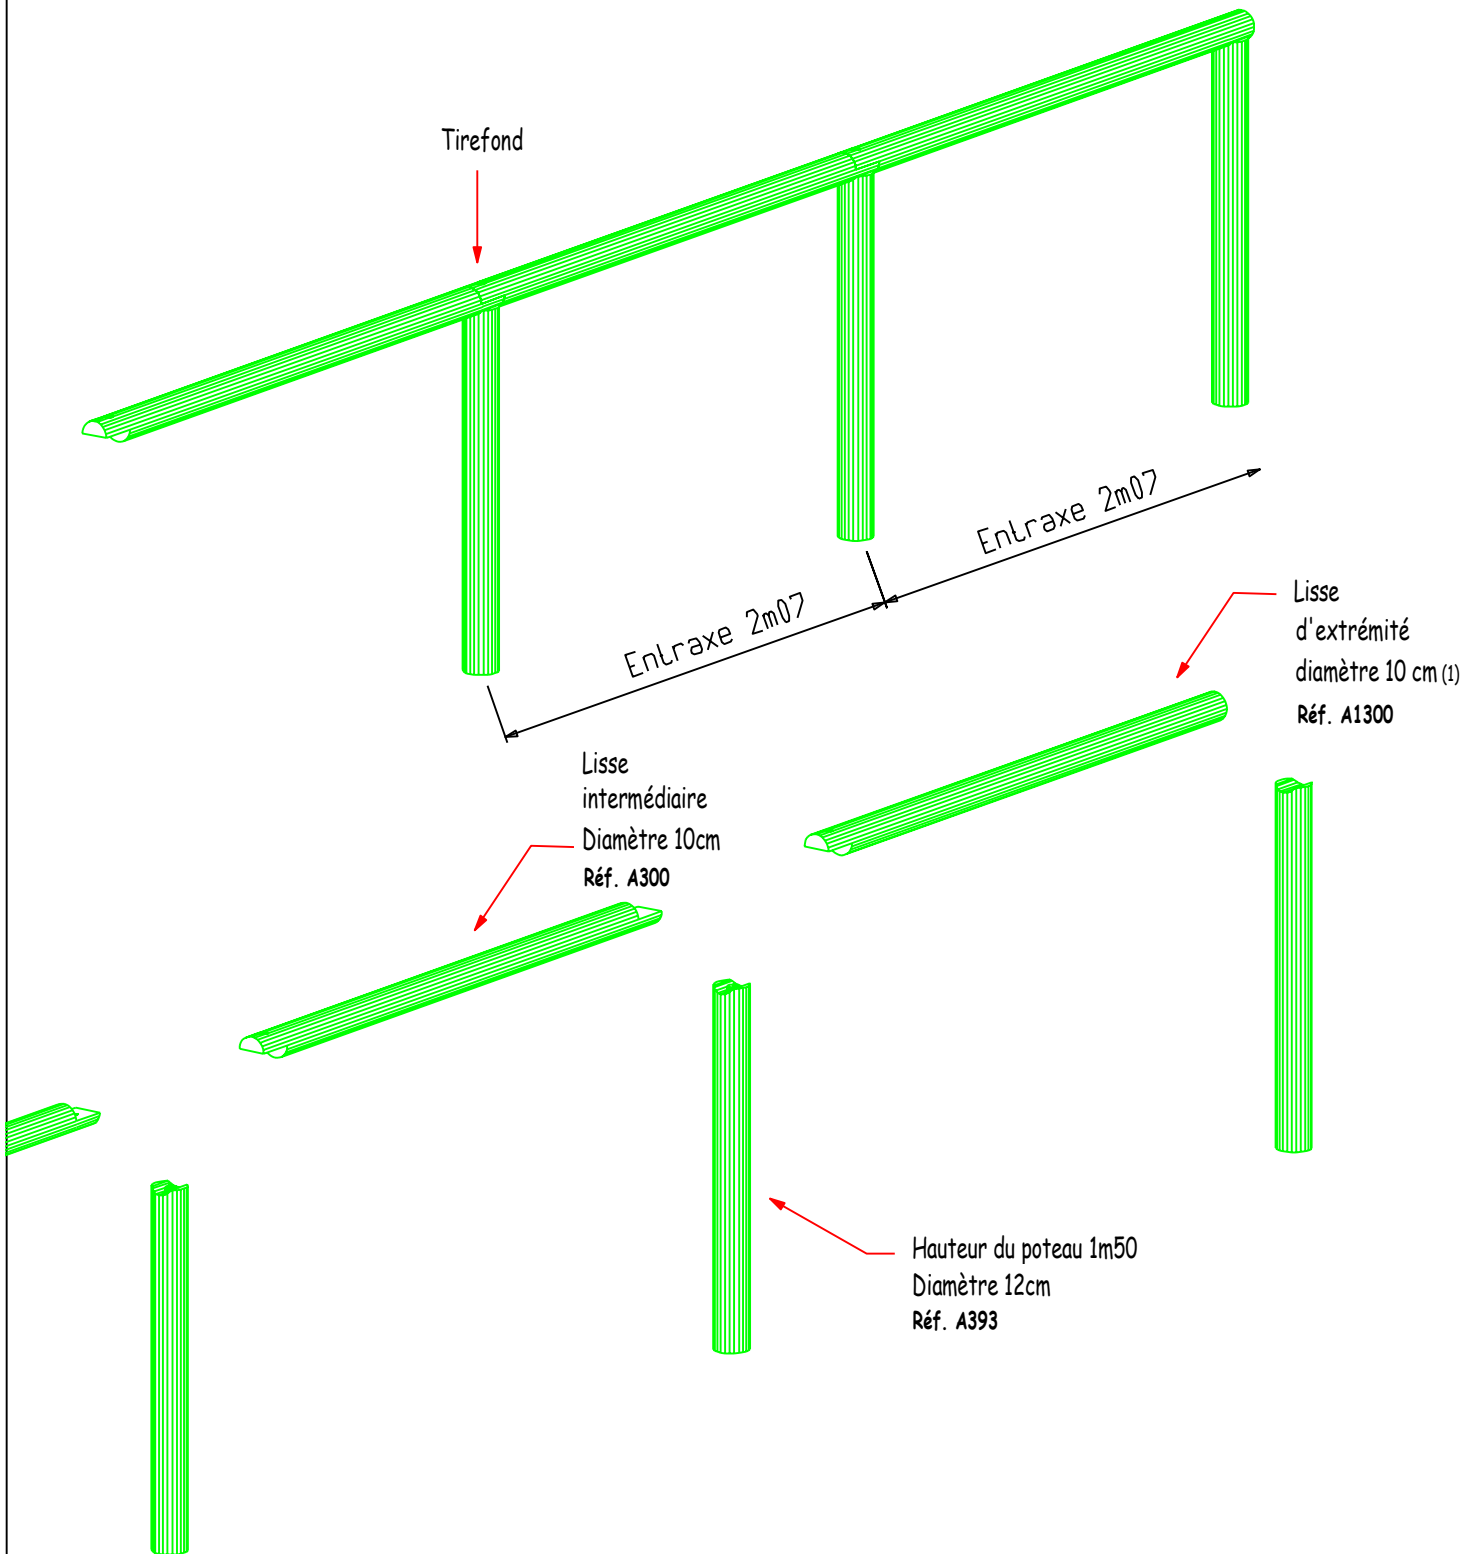

Clôture Tregor

(1) Lisse 2 extrémités : à la demande

SUD ENVIRONNEMENT

MOBEXTAN
BOIS D'EXTERIEUR