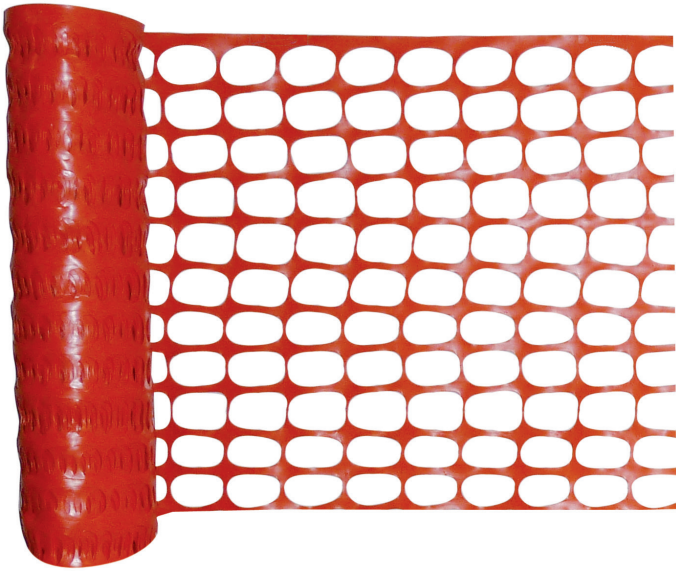

Clôture souple orange - Hauteur 1 m

DESCRIPTION

- 120 gr/m²
- Rouleau de 50 ml
- 70 rouleaux par palette