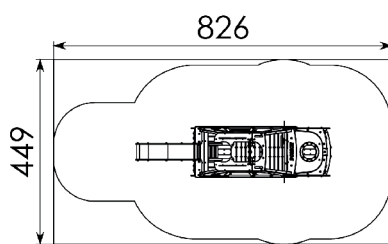

Caractéristiques

- Dimensions : Longueur 4.80 m x Largeur 1.50 m x Hauteur 1.30 m.
- Hauteur de chute : 1.14 m
- Tranche d'âge : 2-6 ans
- Zone de sécurité 4.49 m x 8.26 m
- Type de bois : mélèze et chêne
- Poteaux ronds en bois de 10 cm d'épaisseur coupés à l'extérieur du cœur
- Matériau en feuille de polyéthylène HDPE
- Tube en aluminium enduit de polyester traité contre la rouille
- Volant polyéthylène PEHD
- Toboggan en acier inoxydable avec côtés en polyéthylène HDPE
- Bouchons de protection en forme de fleur