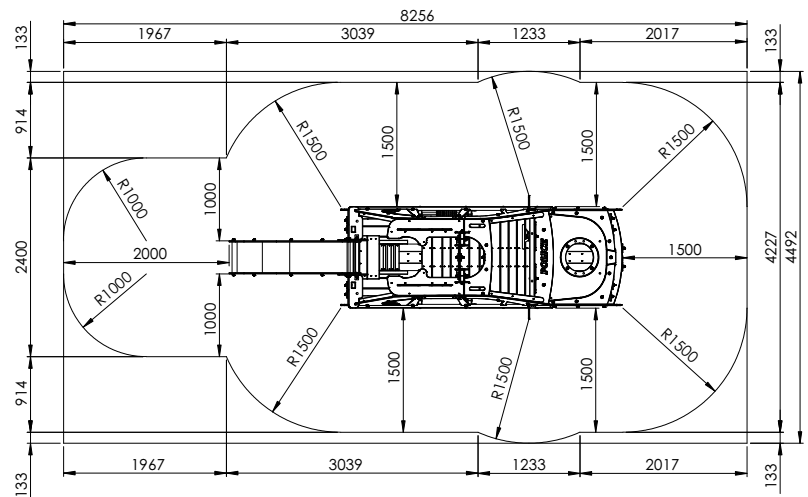

Caractéristiques

- Dimensions : Longueur 4.80 m x Largeur 1.50 m x Hauteur 1.30 m.
- Hauteur de chute : 1.14 m
- Tranche d'âge : 2-6 ans
- Zone de sécurité 4.49 m x 8.26 m
- Type de bois : mélèze et chêne
- Poteaux ronds en bois de 10 cm d'épaisseur coupés à l'extérieur du cœur
- Matériau en feuille de polyéthylène HDPE
- Tube en aluminium enduit de polyester traité contre la rouille
- Volant polyéthylène PEHD
- Toboggan en acier inoxydable avec côtés en polyéthylène HDPE
- Bouchons de protection en forme de fleur