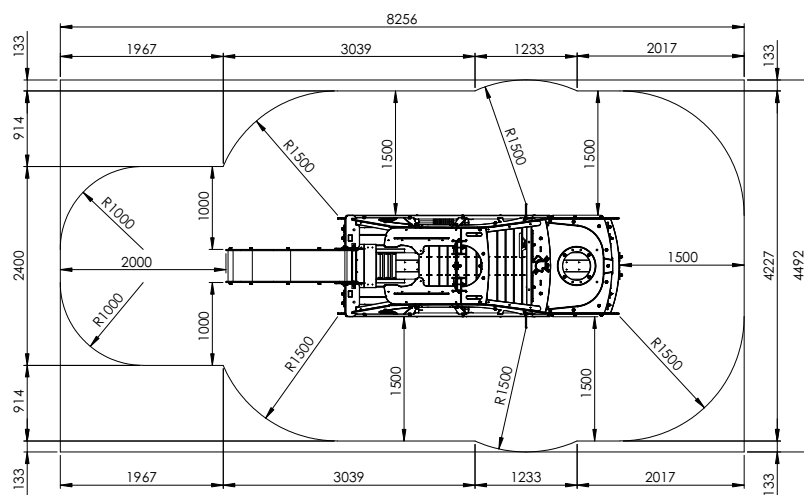

Voiture de Pompiers

Caractéristiques

- Dimensions : Longueur 4.80 m x Largeur 1.50 m x Hauteur 1.30 m.
- Hauteur de chute : 1.14 m
- Tranche d'âge : 2-6 ans
- Zone de sécurité 4.49 m x 8.26 m
- Type de bois : mélèze et chêne
- Poteaux ronds en bois de 10 cm d'épaisseur coupés à l'extérieur du cœur
- Matériau en feuille de polyéthylène HDPE
- Tube en aluminium enduit de polyester traité contre la rouille
- Volant polyéthylène PEHD
- Toboggan en acier inoxydable avec côtés en polyéthylène HDPE
- Bouchons de protection en forme de fleur