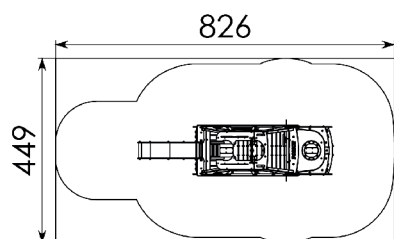

Voiture de Pompiers

Caractéristiques

- Dimensions : Longueur 4.80 m x Largeur 1.50 m x Hauteur 1.30 m.
- Hauteur de chute : 1.14 m
- Tranche d'âge : 2-6 ans
- Zone de sécurité 4.49 m x 8.26 m
- Type de bois : mélèze et chêne
- Poteaux ronds en bois de 10 cm d'épaisseur coupés à l'extérieur du cœur
- Matériau en feuille de polyéthylène HDPE
- Tube en aluminium enduit de polyester traité contre la rouille
- Volant polyéthylène PEHD
- Toboggan en acier inoxydable avec côtés en polyéthylène HDPE
- Bouchons de protection en forme de fleur