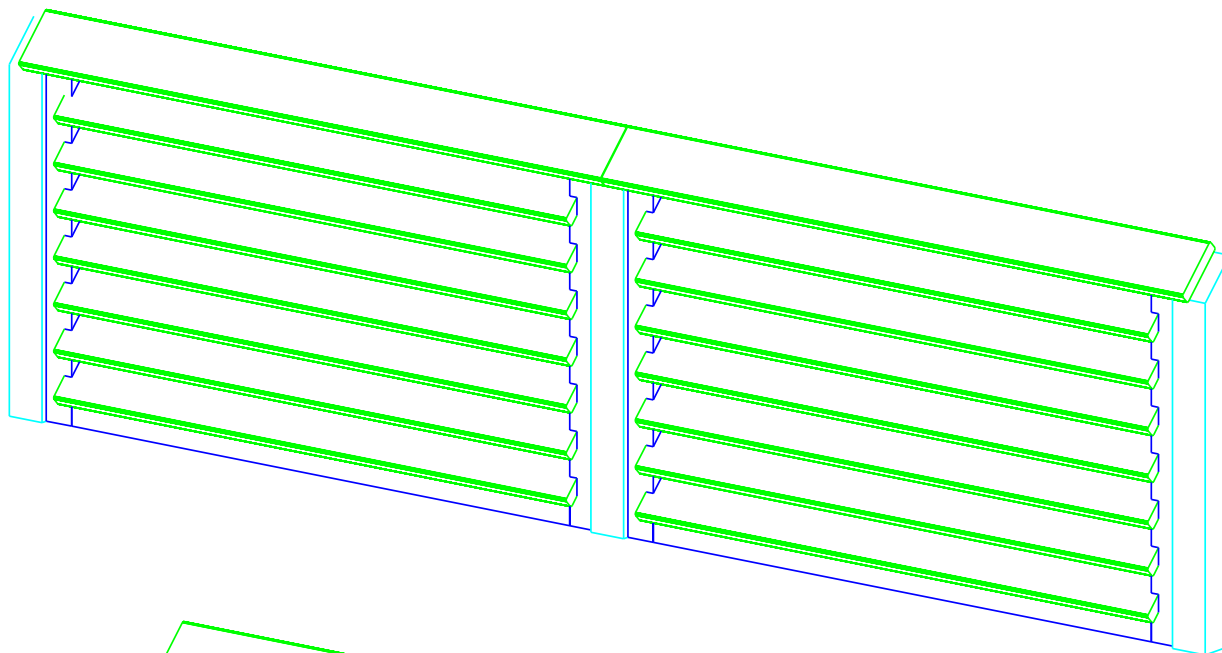

Palissade Biarritz

Hauteur : 920 mm
Longueur : 1510 mm

SUD ENVIRONNEMENT

475 IMPASSE UMBERTI - 82 710 BRESSOLS ☎ 05.63.27.02.11 📠 05.63.27.02.16 - WWW.SUDENVIRONNEMENT.FR

Palissade Biarritz

Longueur : 1510 mm

- Hauteur : 1240 mm - 11 lames
- Hauteur : 920 mm - 8 lames
- Hauteur : 1560 mm - 14 lames
- Hauteur : 1880 mm - 17 lames

SUD ENVIRONNEMENT

475 IMPASSE UMBERTI - 82 710 BRESSOLS ☎ 05.63.27.02.11 📠 05.63.27.02.16 - WWW.SUDENVIRONNEMENT.FR