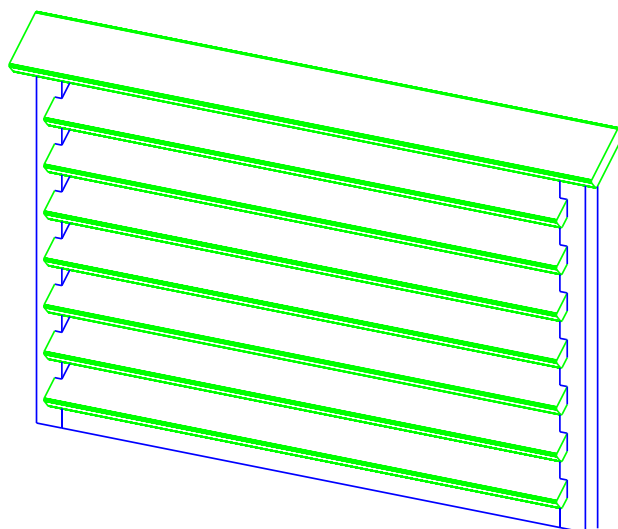

Palissade Biarritz

Hauteur : 920 mm
Longueur : 1510 mm

SUD ENVIRONNEMENT

475 IMPASSE UMBERTI - 82 710 BRESSOLS ☎ 05.63.27.02.11 📠 05.63.27.02.16 - WWW.SUDENVIRONNEMENT.FR

Palissade Biarritz

Longueur : 1510 mm

- Hauteur : 1240 mm - 11 lames
- Hauteur : 920 mm - 8 lames
- Hauteur : 1560 mm - 14 lames
- Hauteur : 1880 mm - 17 lames

SUD ENVIRONNEMENT

475 IMPASSE UMBERTI - 82 710 BRESSOLS ☎ 05.63.27.02.11 📠 05.63.27.02.16 - WWW.SUDENVIRONNEMENT.FR