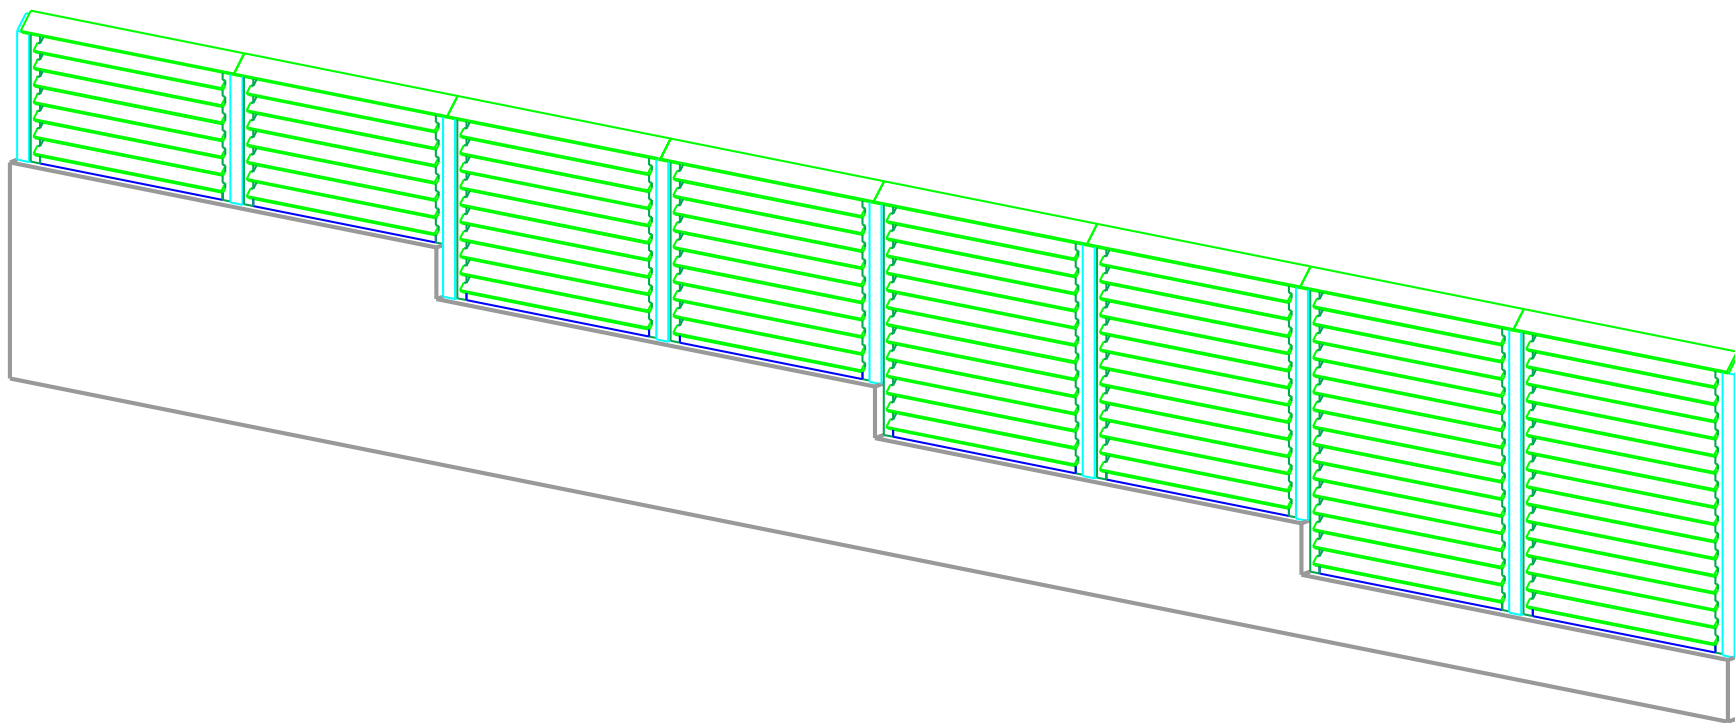

Palissade Biarritz

Longueur : 1510 mm

- Hauteur : 1240 mm - 11 lames
- Hauteur : 920 mm - 8 lames
- Hauteur : 1560 mm - 14 lames
- Hauteur : 1880 mm - 17 lames

SUD ENVIRONNEMENT