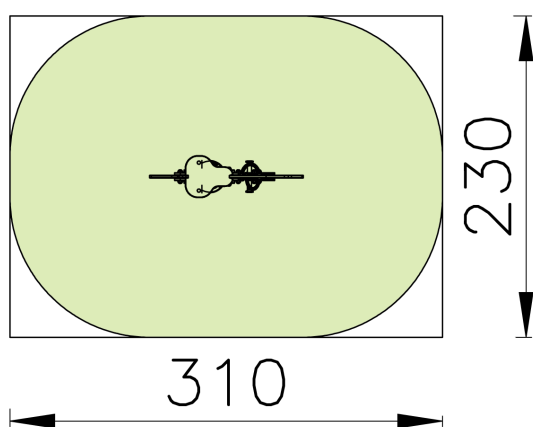

## Caractéristiques

- Dimensions : Longueur 1.10 m x Largeur : 0.30 m x Hauteur 0.80 m.
- Hauteur de chute : < 1.00 m
- Tranche d'âge : 2-6 ans
- Zone de sécurité 2.85 m x 2.30 m
- Feuille de polyéthylène HDPE
- Ressort en acier spécial 20 mm d'épaisseur
- Toutes les pièces métalliques sont traitées contre la rouille et le polyester enduit
- Tous les écrous et boulons sont entièrement protégés par des capuchons de protection en forme de fleur
- Siège HDPE antidérapant
- Poignées et repose-pieds en plastique