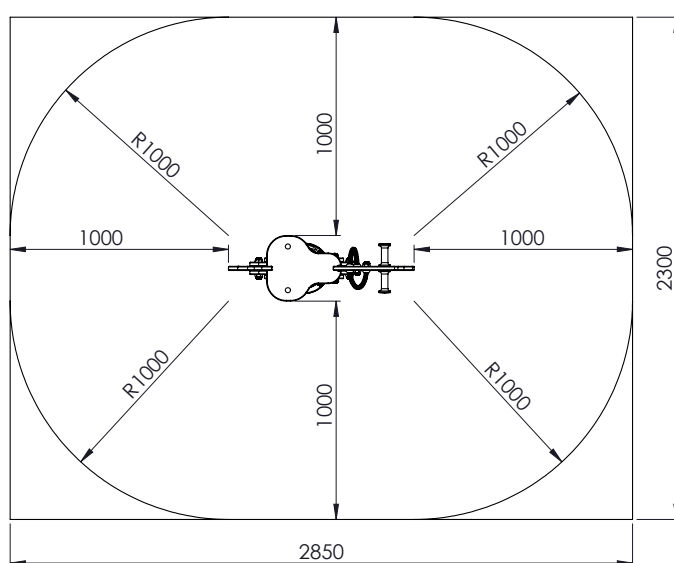

## Caractéristiques

- Dimensions : Longueur 1.10 m x Largeur : 0.30 m x Hauteur 0.80 m.
- Hauteur de chute : < 1.00 m
- Tranche d'âge : 2-6 ans
- Zone de sécurité 2.85 m x 2.30 m
- Feuille de polyéthylène HDPE
- Ressort en acier spécial 20 mm d'épaisseur
- Toutes les pièces métalliques sont traitées contre la rouille et le polyester enduit
- Tous les écrous et boulons sont entièrement protégés par des capuchons de protection en forme de fleur
- Siège HDPE antidérapant
- Poignées et repose-pieds en plastique