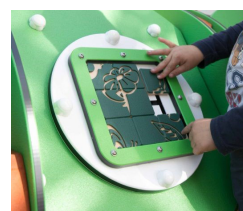

La Chenille (petite version)

Zone de sécurité	34 m ²
Dimensions	L. 3.20 x l. 2.50 m
Hauteur	1.70 m
Hauteur de chute	0.96 m
Tranche d'âge	2 - 7 ans
Produit conforme à la norme EN	1176:2017

Option 2 panneaux éducatifs

L719

Quatre à la suite

L720

Puzzle à glisser

CARACTÉRISTIQUES

- Bois : mélèze
- Traverses en padouck (certifié), un bois africain stable et extrêmement durable
- Panneaux en polyéthylène HDPE inaltérable
- Métal en polyester coating, traité anti-corrosion

Un jeu pour des enfants de 2 jusqu'à 7 ans en forme de chenille – tunnel à grimper, avec un toboggan et un mur à grimper en forme de pomme.