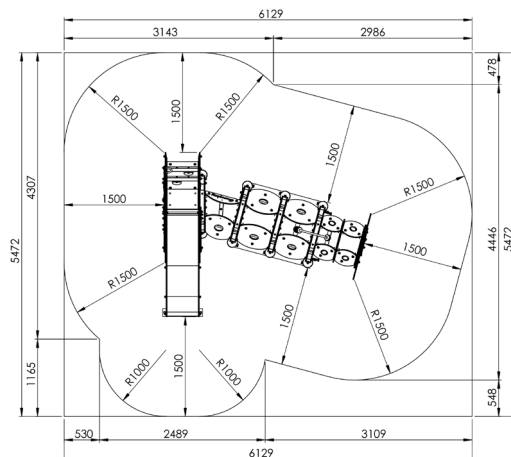

La Chenille (petite version)

Zone de sécurité	34 m ²
Dimensions	L. 3.20 x l. 2.50 m
Hauteur	1.70 m
Hauteur de chute	0.96 m
Tranche d'âge	2 - 7 ans
Produit conforme à la norme EN	1176:2017

Option 2 panneaux éducatifs

L719

Quatre à la suite

L720

Puzzle à glisser

CARACTÉRISTIQUES

- Bois : mélèze
- Traverses en padouck (certifié), un bois africain stable et extrêmement durable
- Panneaux en polyéthylène HDPE inaltérable
- Métal en polyester coating, traité anti-corrosion