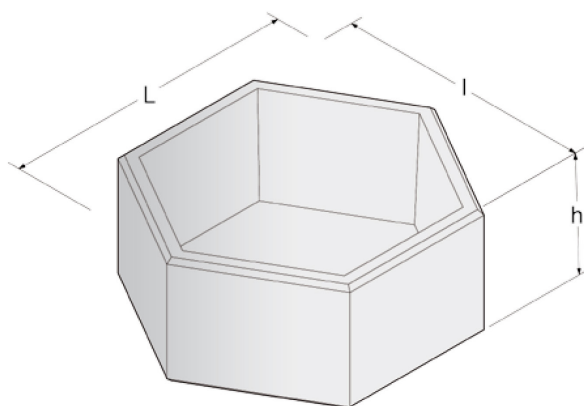

Jardiniere béton hexagonale Oz

CARACTÉRISTIQUES

Dimensions cm (L x l x h)	Poids (kg)
100 x 86.5 x 40	200
80 x 70 x 35	135
60 x 52 x 30	80
100 x 86.5 x 75	440
150 x 130 x 55	950

Conditionnement :

À l'unité sur palette perdue en bois Élément monobloc

1 trou d'évacuation en fond : \varnothing 4 cm

Installation :

À poser / Manutention par sangles (non fournies)

PAREMENT

Gris Sablé

Gris anthracite Sablé

Ocre Sablé

Blanc Sablé