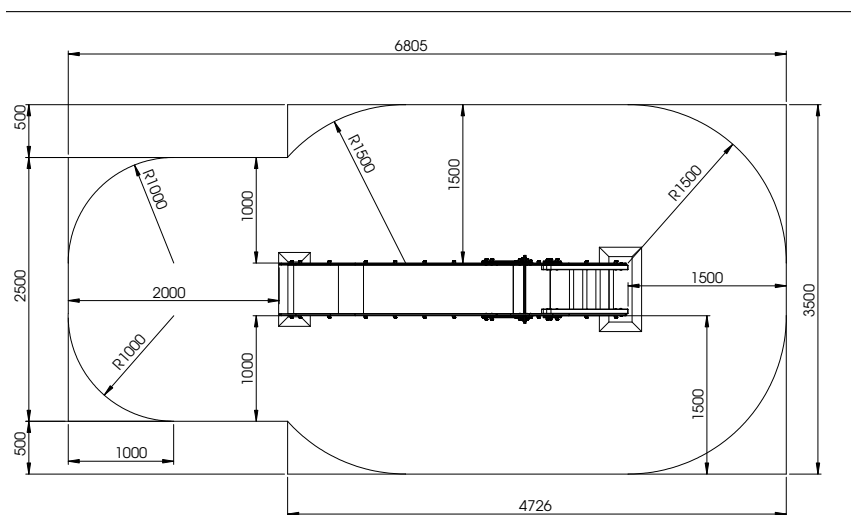

Toboggan avec échelle

Caractéristiques

- Dimensions : Longueur 3.30 m x Largeur : 0.60 m x Hauteur 2.10 m.
- Tranche d'âge : 4-12 ans.
- Hauteur de chute : 1.37 m.
- Zone de sécurité : 6.69 x 3.51 m.
- Glissière en acier inoxydable de 1,5 mm d'épaisseur
- Bois : mélèze, barreaux d'échelle en bois de frêne
- Matériau en feuille de polyéthylène HDPE
- Fixations galvanisées