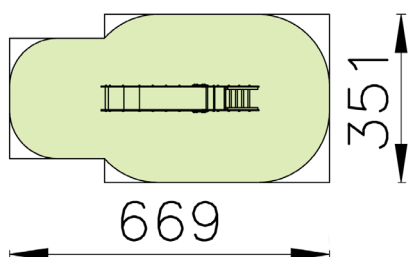

Toboggan avec échelle

Caractéristiques

- Dimensions : Longueur 3.30 m x Largeur : 0.60 m x Hauteur 2.10 m.
- Tranche d'âge : 4-12 ans.
- Hauteur de chute : 1.37 m.
- Zone de sécurité : 6.69 x 3.51 m.
- Glissière en acier inoxydable de 1,5 mm d'épaisseur
- Bois : mélèze, barreaux d'échelle en bois de frêne
- Matériau en feuille de polyéthylène HDPE
- Fixations galvanisées