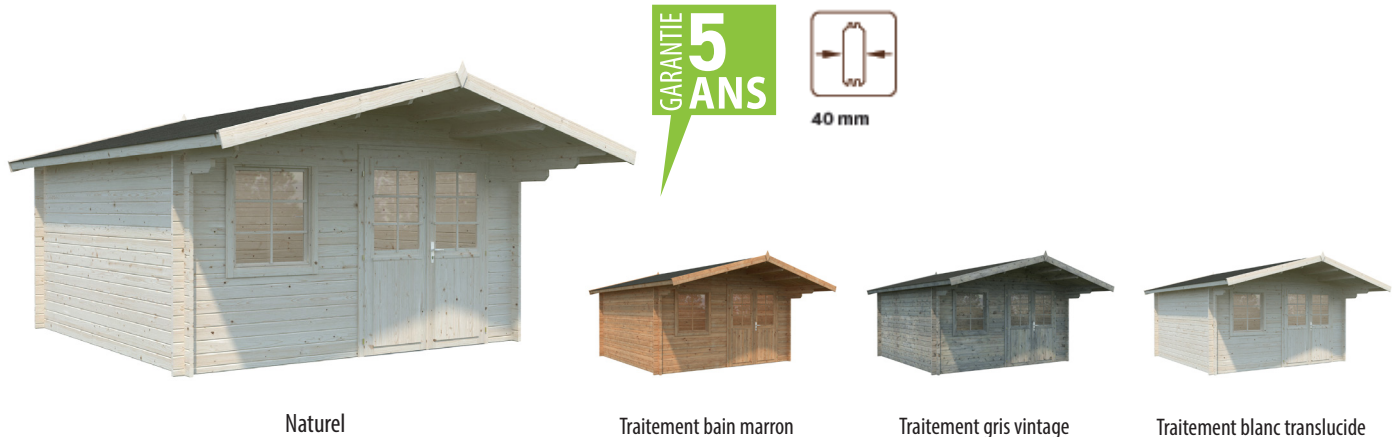

# Abri de jardin 2 pentes - Britta

## DESCRIPTION

- Essence de bois: épicéa Nordique
- Les profils d'angles des madriers bénéficient d'une coupe assurant une meilleure étanchéité à l'eau et au vent
- Volige de toiture en bois massif
- Châssis de porte en bois lamellé collé
- Seuil de porte bas couvert en inox
- Vitrage en verre
- Fenêtre oscillo-battante
- Rejet d'eau de fenêtre
- Lattes anti tempête
- Kit d'assemblage
- L'abri est livré non peint