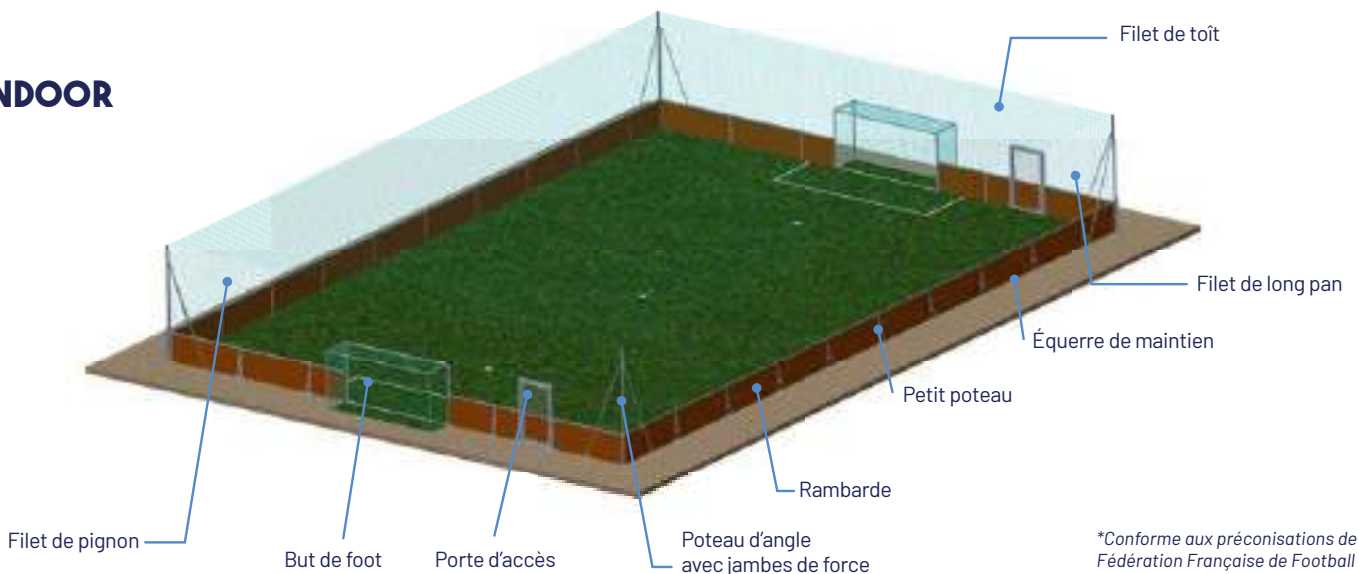

INDOOR

*Conforme aux préconisations de la Fédération Française de Football