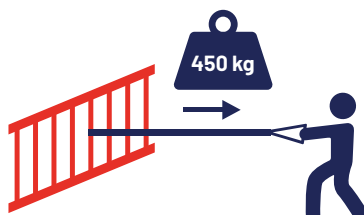

PERSONNALISEZ votre terrain multisports, vous avez le choix des couleurs !

Peintures thermolaquées
par poudres polyester avec cuisson
à 200° sans utilisation de solvants,

Libre choix parmi plus de 200 coloris
(RAL métallique)
mixer les couleurs est possible !

URBAN

**Les tests de
résistance réalisés
en interne et validés
en laboratoire
certifient la très
grande durabilité des
terrains multisports
Nouansport.**

*Respect de la norme
NF EN 15312 Équipement
sportif en accès libre*

Résistance des barreaux à une force
d'arrachement latérale de plus de 450 kg

Résistance des barreaux à une force
d'arrachement verticale de plus de 600 kg