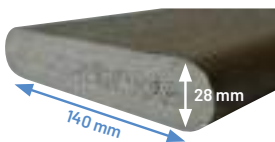

GAMME NATURE

La gamme Nature, finitions Bois* ou Composite recyclé, sera en totale harmonie avec votre univers, se fondant parfaitement dans votre environnement tout en apportant une touche de modernité.

Une vraie démarche de développement durable

36000
BOUTEILLES PLASTIQUES

Faites un geste pour la Nature, avec ses lames composites 100% recyclées et 100% recyclables, votre terrain multisports 24 m x 12 m permettra de recycler l'équivalent de 36 000 bouteilles plastiques.

GARANTIE
10 ANS
FOURNISSEUR

Les choix de notre Bureau d'études confèrent à cette gamme **une grande durabilité** sans entretien particulier dans des conditions normales d'utilisation.

Des matériaux extrêmement résistants et de forte épaisseur (épaisseur 28 mm, section 140 mm).