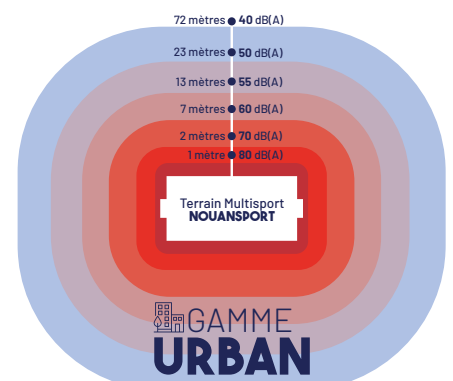

LES POTEAUX

Ronds (diamètre 90 mm) **ou carrés** (section 80 mm)
Sur platine ou scellés
Têtes de poteaux personnalisées et personnalisables

(*Très haut degré de finition*)

- 1 Poteau carré scellé
- 2 Poteau carré sur platine
- 3 Tête de poteau carré Nouansport
- 4 Tête de poteau rond Nouansport

LA BOULONNERIE

Inox et inviolable
Absence de visserie coté jeu

(*Niveau optimal et unique de sécurité*)

- 5 Fixation extérieure vis anti-vandalisme
- 6 Fixation intérieure sans vis apparente

LES PORTES

Systèmes d'articulation des portes
et accès PMR intégrés dans les structures
Fermeture mécanique autonome des ouvrants

(*Sécurité, praticité, confort de jeu*)

- 8 Système de fermeture des portes

LE TRIPLE SYSTÈME ANTIBRUIT

1. **1 Un embout technique moulé antivibratoire** 7 conçu spécifiquement par notre bureau d'études pour l'amortissement des chocs et l'absorption des bruits.
2. **2 Un système spécifique d'absorption** des vibrations à chaque extrémité de lame composite ou de panneau, une innovation Nouansport aux performances incomparables.
3. **3 Le remplissage des poteaux par un mélange de sable*** de granulométrie adéquate atténue voire supprime l'effet caisse de résonance. *Sur demande

SENSATION MOYENNE	NIVEAU SONORE	TYPE D'AMBIANCE EXTÉRIEURE
Très bruyant	80 dB(A)	Autoroute, périphérique...
Bruyant	70 dB(A)	Rue animée, grand boulevard...
Bruit urbain modéré	60 dB(A)	Centre ville, rue de distribution...
Relativement calme	50 dB(A)	Secteur résidentiel, rue déserte...
Bruit de fond calme	40 dB(A)	Campagne, intérieur cour...
Très calme	30 dB(A)	Ambiance nocturne milieu rural
Silence	20 dB(A)	Désert