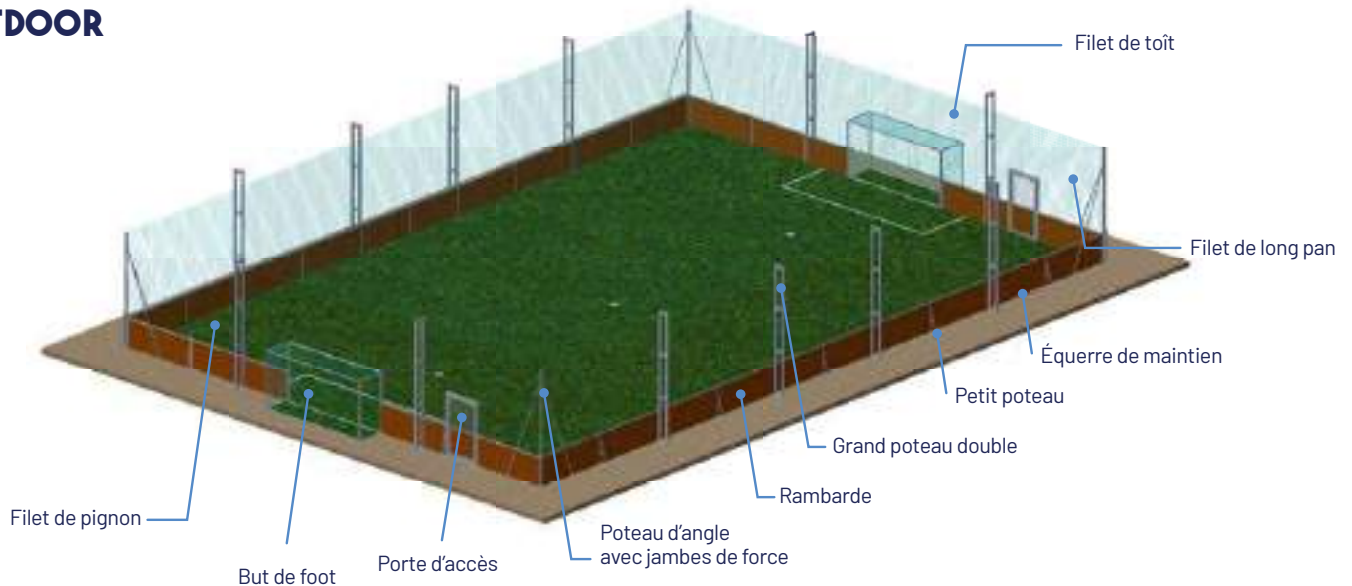

CONSTRUIRE SON TERRAIN FOOT 5*

Outdoor ou indoor

Spécialiste des infrastructures sportives, Nouansport conçoit, personnalise et réalise vos terrains de Foot 5 sur mesure pour une adéquation parfaite à vos besoins, à votre bâtiment, à vos couleurs, à votre image !

Nouansport prend en charge l'intégralité de votre projet Outdoor ou Indoor en vous accompagnant jusqu'au parfait achèvement.

Nouansport propose la panoplie la plus large de solutions techniques :

- structures en panneaux médium mélaminé 2 faces (indoor) ou en panneaux sandwich double peau (outdoor)

- gazons synthétiques
- filets pare-balls
- filets de toits
- portillons d'entrée joueurs

- buts
- protections
- accessoires...

En vous laissant le choix des designs et des coloris.

OUTDOOR