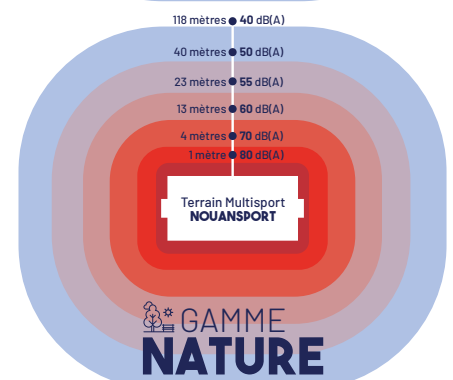

LES POTEAUX

Ronds (diamètre 90 mm) **ou carrés** (section 80 mm)
Sur platine ou scellés
Têtes de poteaux personnalisées et personnalisables

(*Très haut degré de finition*)

- 1 Poteau carré scellé
- 2 Poteau carré sur platine
- 3 Tête de poteau carré Nouansport
- 4 Tête de poteau rond Nouansport

LA BOULONNERIE

Inox et inviolable
Absence de visserie coté jeu

(*Niveau optimal et unique de sécurité*)

- 5 Fixation extérieure vis anti-vandalisme
- 6 Fixation intérieure sans vis apparente

LES PORTES

Systèmes d'articulation des portes
et accès PMR intégrés dans les structures
Fermeture mécanique autonome des ouvrants

(*Sécurité, praticité, confort de jeu*)

- 8 Système de fermeture des portes

LE TRIPLE SYSTÈME ANTIBRUIT

1. **1 Un embout technique moulé antivibratoire** 7 conçu spécifiquement par notre bureau d'études pour l'amortissement des chocs et l'absorption des bruits.
2. **2 Un système spécifique d'absorption** des vibrations à chaque extrémité de lame composite ou de panneau, une innovation Nouansport aux performances incomparables.
3. **3 Le remplissage des poteaux par un mélange de sable*** de granulométrie adéquate atténue voire supprime l'effet caisse de résonance. *Sur demande

SENSATION MOYENNE	NIVEAU SONORE	TYPE D'AMBIANCE EXTÉRIEURE
Très bruyant	80 dB(A)	Autoroute, périphérique...
Bruyant	70 dB(A)	Rue animée, grand boulevard...
Bruit urbain modéré	60 dB(A)	Centre ville, rue de distribution...
Relativement calme	50 dB(A)	Secteur résidentiel, rue déserte...
Bruit de fond calme	40 dB(A)	Campagne, intérieur cour...
Très calme	30 dB(A)	Ambiance nocturne milieu rural
Silence	20 dB(A)	Désert