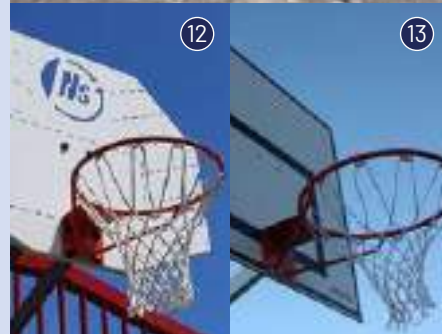

LES FRONTONS

Les dimensions, les formes des frontons selon vos envies :

LES ANGLES

Les angles en pans coupés, les angles arrondis pour la fluidité du jeu.

LES FILETS

Les filets pare-balls et de toit sur mesure, selon vos projets.

LA MAIN COURANTE 8

La main-courante en acier galvanisé peint de diamètre 60 mm assemblée par visserie inox s'adapte à toutes vos structures.

LES SOLS & LES TRACÉS

Avec ses partenaires, Nouansport vous propose le plus large choix de revêtements de sols (gazon synthétique, résine, dalles plastiques...), ainsi que les tracés au sol pour tout type d'activité sportive. Les solutions Nouansport sont prévues pour une installation sur des surfaces neuves ou existantes de types fonds de formes, enrobés, bétons poreux, anciens courts de tennis...

- Gazon synthétique
- Dalle plastique
- Résine
- Enrobé

Attention : le panneau d'information (obligation légale) peut être fourni par Nouansport

LES BOULIERS 9 10

Comptez les points, comme au baby foot !

Conception robuste, anti-coincement de doigts, en polyéthylène haute densité.

LES BUTS BRÉSILIENS

Les buts brésiliens personnalisables.

Choix de buts brésiliens barreaudés 9 (barreaux acier de diamètre 27 mm, peints aux poudres époxy-polyester, +200 coloris RAL au choix) ou buts brésiliens customisables en tôle traitée anti-corrosion. 10

LES ACCÈS 14 15

Porte, 1/2 passage, arceau anti-cycle, accès PMR, accès maintenance...

LES POTEAUX 11

Pour le volley, le badminton, le tennis-ballon