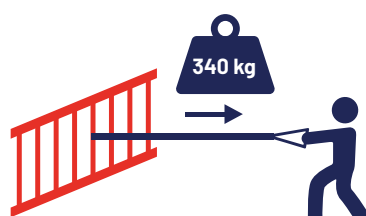

PERSONNALISEZ

Un choix de 5 couleurs pour les lames composites
(vous pouvez personnaliser votre projet
en mixant à votre gré ces 5 coloris)
et de plus de 200 couleurs pour le bâti métallique

NATURE

La conception des panneaux rend les lames quasiment inarrachables. Ils passent avec succès les tests d'arrachement (340 kg latéral / 230 kg vertical)

*Respect de la norme NF EN 15312
Équipement sportif en accès libre*

Les lames résistent à une force d'arrachement latérale de plus de 340 kg

Les lames résistent à une force d'arrachement verticale de plus de 230 kg

***ENVIE D'UNE FINITION BOIS ?
Choisissez votre essence de bois,
nous en effectuerons la transformation
dans notre propre menuiserie**