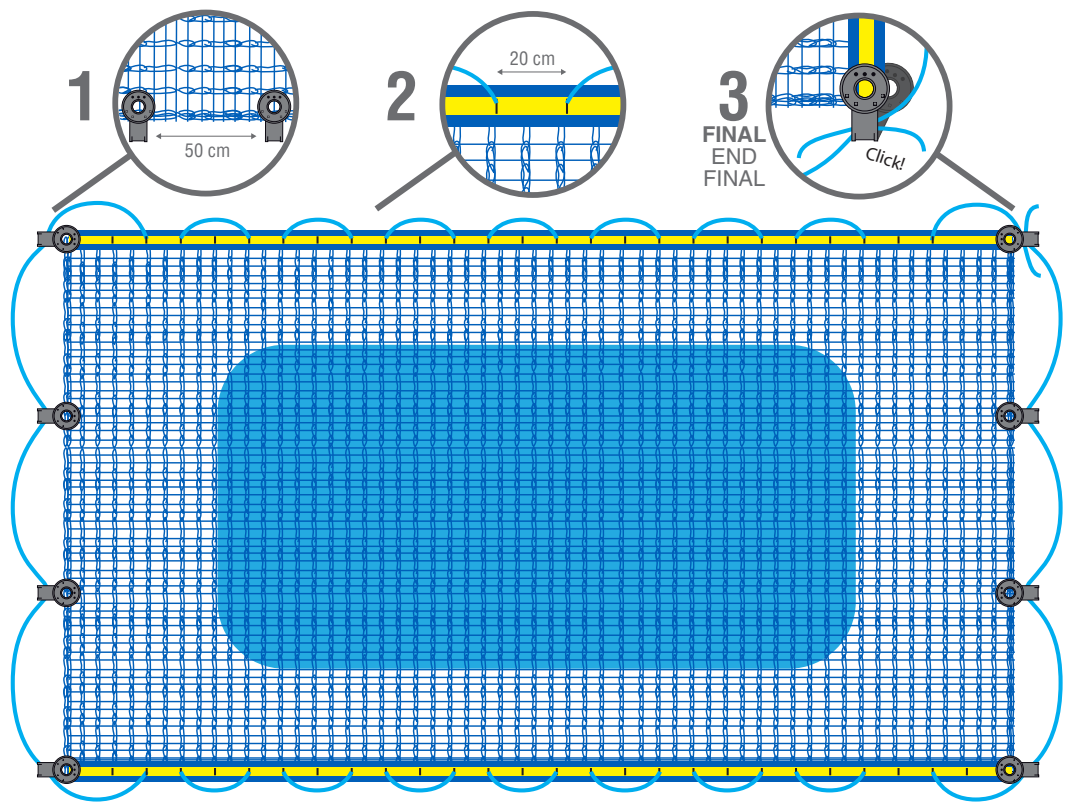

INSTRUCTIONS D'UTILISATION ET D'ASSEMBLAGE

CE PRODUIT N'EST PAS UN JOUET.
CE PRODUIT N'EST PAS UN FILET DE SÉCURITÉ.
Ne pas se baigner ou nager avec LPC placé dans la piscine.
Tenez les enfants et les animaux éloignés de la piscine
ou sous la surveillance d'un adulte.

Dimensions standards

Nous consulter pour dimensions hors standard

- 3 x 5 m
- 3 x 7 m
- 4 x 4 m
- 4 x 6 m
- 4 x 8 m
- 5 x 5 m
- 5 x 7 m
- 5 x 8 m
- 5 x 9 m
- 5 x 11 m
- 6 x 6 m
- 6 x 8 m
- 6 x 10 m
- 6 x 12 m
- 7 x 7 m
- 7 x 9 m
- 7 x 11 m
- 7 x 13 m